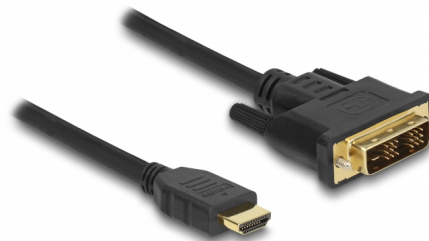

Delock Cavo bidirezionale da HDMI a DVI 18+1 da 0,5 m

Descrizione

Questo cavo da HDMI a DVI Delock supporta il trasferimento dati in entrambe le direzioni. Pertanto, può essere utilizzato per collegare un monitor o un proiettore DVI all'interfaccia HDMI di un PC o computer portatile o per collegare un monitor o un proiettore HDMI all'interfaccia DVI di un PC o computer portatile.

0,5 m

Articolo n. 85581

EAN: 4043619855810

Paese di origine: China

Pacchetto: Retail Box

Specifiche

- Connettori:
 - 1 x HDMI-A maschio >
 - 1 x DVI 18+1 maschio
- DVI-D (Single Link)
- Connettore DVI con viti
- Sezione dei cavi: 30 AWG
- Diametro cavo: ca. 7,3 mm
- Contatti dorati
- Cavo con tripla schermatura
- Velocità di trasferimento dati fino a 3,96 Gbps
- Risoluzione fino a 1920 x 1200 @ 60 Hz
(a seconda del sistema e dell'hardware collegato)
- Colore: nero
- Lunghezza con connettori: ca. 0,5 m

Technical characteristics

Data transfer rate:	3,96 Gb/s
Maximum screen resolution:	1920 x 1200 @ 60 Hz

Physical characteristics

Pin finishing:	dorato
Conductor gauge:	30 AWG
Shielding:	triple
Lunghezza:	50 cm
Colour:	nero