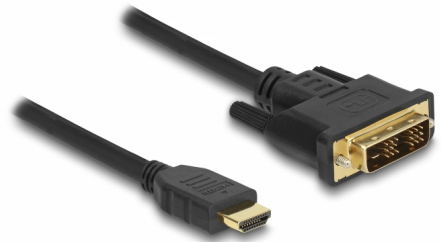

# Delock Cavo bidirezionale da HDMI a DVI 18+1 da 0,5 m

## Descrizione

Questo cavo da HDMI a DVI Delock supporta il trasferimento dati in entrambe le direzioni. Pertanto, può essere utilizzato per collegare un monitor o un proiettore DVI all'interfaccia HDMI di un PC o computer portatile o per collegare un monitor o un proiettore HDMI all'interfaccia DVI di un PC o computer portatile.

## Dettagli tecnici

- Connettori:
  - 1 x HDMI-A maschio >
  - 1 x DVI 18+1 maschio
- DVI-D (Single Link)
- Connettore DVI con viti
- Sezione dei cavi: 30 AWG
- Diametro cavo: ca. 7,3 mm
- Contatti dorati
- Cavo con tripla schermatura
- Velocità di trasferimento dati fino a 3,96 Gbps
- Risoluzione fino a 1920 x 1200 @ 60 Hz  
(a seconda del sistema e dell'hardware collegato)
- Colore: nero
- Lunghezza con connettori: ca. 0,5 m

## Physical characteristics

Pin finishing:	dorato
Conductor gauge:	30 AWG
Shielding:	triple
Lunghezza:	50 cm
Colour:	nero