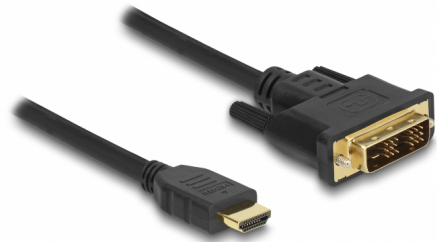

Delock Δικατευθυντικό καλώδιο HDMI σε DVI 18+1 0,5 m

Περιγραφή

Αυτό το καλώδιο HDMI σε DVI της Delock υποστηρίζει μεταφορά δεδομένων σε δύο κατευθύνσεις. Έτσι μπορεί να χρησιμοποιηθεί για τη σύνδεση μιας οθόνης DVI ή ενός προτζέκτορα στη διεπαφή HDMI ενός PC ή laptop ή για τη σύνδεση μιας οθόνης HDMI ή ενός προτζέκτορα στη διεπαφή DVI ενός PC ή laptop.

0,5 m

Αρ. προϊόντος 85581

EAN: 4043619855810

Χώρα προέλευσης: China

Συσκευασία: Retail Box

Προδιαγραφές

- Συνδετήρας:
 - 1 x HDMI-A αρσενικό >
 - 1 x αρσενικό DVI 18+1
- DVI-D (Single Link)
- Σύνδεσμος DVI με βίδες
- Μετρητής καλωδίου: 30 AWG
- Διάμετρος καλωδίου: περίπου 7,3 mm
- Επιχρυσωμένες επαφές
- Τριπλά θωρακισμένο καλώδιο
- Ρυθμός μεταφοράς δεδομένων της τάξης των 3,96 Gbps
- Ανάλυση έως και 1920 x 1200 @ 60 Hz
(ανάλογα με το σύστημα και το συνδεδεμένο υλικό)
- Χρώμα: μαύρο
- Μήκος συμπεριλ. συνδέσμου: περ. 0,5 m

Απαιτήσεις συστήματος

- Μια ελεύθερη διεπαφή HDMI ή
- Μια ελεύθερη διεπαφή DVI

Περιεχόμενα συσκευασίας

- Καλώδιο HDMI σε DVI

Εικόνες

Interface

Συνδετήρας 1:	1 x αρσενικό DVI 18+1
Συνδετήρας 2:	1 x HDMI-A αρσενικό

Technical characteristics

Ρυθμός μεταφοράς δεδομένων:	3,96 Gb/s
Maximum screen resolution:	1920 x 1200 @ 60 Hz

Physical characteristics

Τελείωμα ακίδας:	επιχρυσωμένη
Conductor gauge:	30 AWG
Shielding:	triple
Μήκος:	50 cm
Χρώμα:	μαύρο