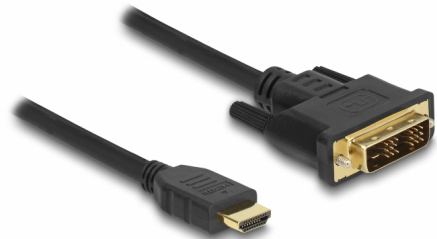

Delock Δικατευθυντικό καλώδιο HDMI σε DVI 18+1 0,5 m

Περιγραφή

Αυτό το καλώδιο HDMI σε DVI της Delock υποστηρίζει μεταφορά δεδομένων σε δύο κατευθύνσεις. Έτσι μπορεί να χρησιμοποιηθεί για τη σύνδεση μιας οθόνης DVI ή ενός προτζέκτορα στη διεπαφή HDMI ενός PC ή laptop ή για τη σύνδεση μιας οθόνης HDMI ή ενός προτζέκτορα στη διεπαφή DVI ενός PC ή laptop.

0,5 m

Αρ. προϊόντος 85581

EAN: 4043619855810

Χώρα προέλευσης: China

Συσκευασία: Retail Box

Χαρακτηριστικά

- Συνδετήρας:
 - 1 x HDMI-A αρσενικό >
 - 1 x αρσενικό DVI 18+1
- DVI-D (Single Link)
- Σύνδεσμος DVI με βίδες
- Μετρητής καλωδίου: 30 AWG
- Διάμετρος καλωδίου: περίπου 7,3 mm
- Επιχρυσωμένες επαφές
- Τριπλά θωρακισμένο καλώδιο
- Ρυθμός μεταφοράς δεδομένων της τάξης των 3,96 Gbps
- Ανάλυση έως και 1920 x 1200 @ 60 Hz
(ανάλογα με το σύστημα και το συνδεδεμένο υλικό)
- Χρώμα: μαύρο
- Μήκος συμπεριλ. συνδέσμου: περ. 0,5 m

Απαιτήσεις συστήματος

- Μια ελεύθερη διεπαφή HDMI ή
- Μια ελεύθερη διεπαφή DVI

Περιεχόμενα συσκευασίας

- Καλώδιο HDMI σε DVI

Εικόνες

Interface

Συνδετήρας 1:	1 x αρσενικό DVI 18+1
Συνδετήρας 2:	1 x HDMI-A αρσενικό

Technical characteristics

Ρυθμός μεταφοράς δεδομένων:	3,96 Gb/s
Maximum screen resolution:	1920 x 1200 @ 60 Hz

Physical characteristics

Τελείωμα ακίδας:	επιχρυσωμένη
Conductor gauge:	30 AWG
Shielding:	triple
Μήκος:	50 cm
Χρώμα:	μαύρο