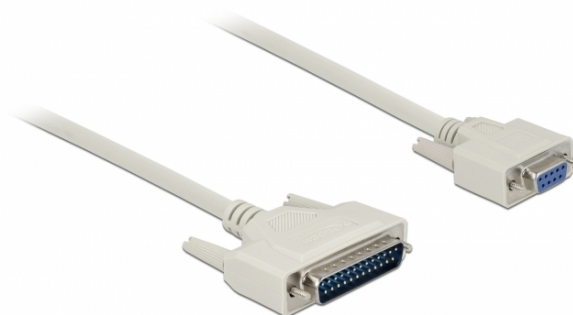

## Delock Cablu serial D-Sub 25 tată la D-Sub 9 mamă, 3 m

### Descriere scurta

Acest cablu serial de la Delock este potrivit ca și cablu de conectare pentru diverse dispozitive cu conector D-Sub cu 25 de pini și D-Sub cu 9 de pini.

3 m

### Specification

- Conectori:
  - 1 x D-Sub 25 pini tată >
  - 1 x D-Sub, 9 pini mamă
- Conectori cu șuruburi
- Grosime cablu: 28 AWG
- Diametru cablu: ca. 5 mm
- Temperatură în stare de funcționare: 0 °C ~ 50 °C
- Rezistența la foc: VW-1
- Lungimea incl. conectori: aprox. 3 m
- Culoare: bej

### Imagini

Interface	
Conector 1:	1 x D-Sub, 25 pini tată >
Conector 2:	1 x D-SUB 9 mamă
Technical characteristics	
Temperatură în stare de funcționare:	0 °C ~ 50 °C
Physical characteristics	
Cable diameter:	5 mm
Conductor gauge:	28 AWG
Lungime:	3 m
Colour:	bej
Safety of Flammability:	VW-1