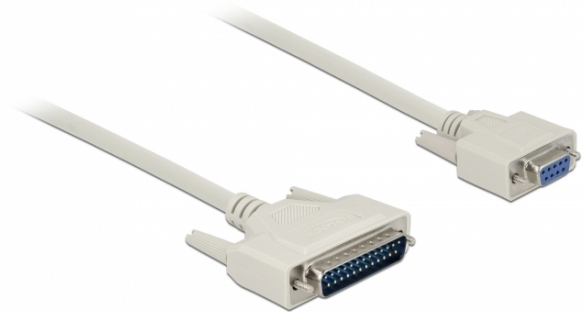

Delock Serijski kabel D-Sub 25 muški na D-Sub 9 ženski 3 m

Opis

Ovaj serijski kabel tvrtke Delock prikladan je za spajanje kabela za različite uređaja s D-Sub 25-zatičnim i D-Sub 9-zatičnim spojnikom.

**3 m**

Tehnički podaci

- Priključak:
 - 1 x D-Sub 25-polni muški >
 - 1 x 9-pinski D-Sub, ženski
- Konektora sa vijcima
- Presjek kabela: 28 AWG
- Promjer kabela: oko 5 mm
- Radna temperatura: 0 °C ~ 50 °C
- Ocjena otpornosti na vatru: VW-1
- Duljina zajedno s priključkom: oko 3 m
- Boja: bež

Preduvjeti sustava

- Jedan D-Sub 25-polni ženski

Sadržaj pakiranja

- Serijski kabel

Predmet br. 85525

EAN: 4043619855254

Zemlja podrijetla: China

Pakiranje: Plastična vrećica sa zip zatvaračem

Slike

Interface	
Priključak 1:	1 x 25-pinski D-Sub, muški >
Priključak 2:	1 x D-SUB 9 ženski
Technical characteristics	
Radna temperatura:	0 °C ~ 50 °C
Physical characteristics	
Promjer kabela:	5 mm
Conductor gauge:	AWG 28
Duljina:	3 m
Boja:	bež
Safety of Flammability:	VW-1