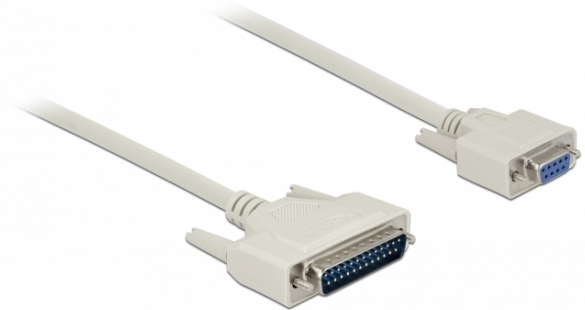

Delock Câble Serial D-Sub 25 mâle à D-Sub 9 femelle 3 m

Description

Ce câble de série de Delock est approprié à la connexion de divers appareils avec un connecteur D-Sub 25 broches et D-Sub 9 broches.

3 m

Spécifications techniques

- Connecteurs :
 - 1 x D-Sub 25 broches mâle >
 - 1 x D-Sub à 9 broches femelle
- Connecteurs avec vis
- Jauge de câble : 28 AWG
- Diamètre du câble : env. 5 mm
- Température de fonctionnement : 0 °C ~ 50 °C
- Indice de résistance au feu : VW-1
- Longueur, cordon incl. : env. 3 m
- Couleur : beige

Configuration système requise

- D-Sub 25 broches femelle libre

Contenu de l'emballage

- Câble série

N° produit 85525

EAN: 4043619855254

Pays d'origine: China

Emballage: Sac polyvalent à fermeture éclair

Image

Interface	
Connecteur 1:	1 x D-Sub à 25 broches mâle
Connecteur 2:	1 x D-SUB 9 femelle
Technical characteristics	
Température de fonctionnement :	0 °C ~ 50 °C
Physical characteristics	
Diamètre du câble:	5 mm
Conductor gauge:	28 AWG
Longueur:	3 m
Couleur:	beige
Safety of Flammability:	VW-1