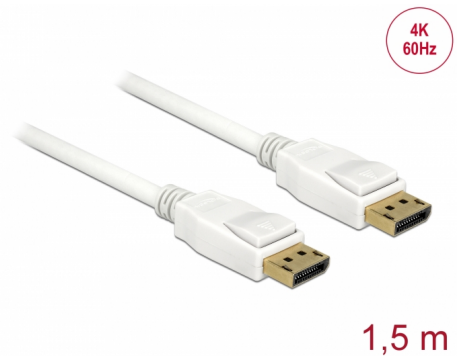

Delock Câble DisplayPort 1.2 mâle > DisplayPort mâle 4K 60 Hz 1,5 m

Description

Ce câble DisplayPort de Delock peut être utilisé pour connecter des appareils ayant une interface DisplayPort, ex. écrans, projecteurs ou télévisions, à un PC ou un laptop. Le câble triplement blindé est compatible pour une résolution Ultra HD (4K à 60 Hz) et il est compatible en retour au Full-HD 1080p.

N° produit 85509

EAN: 4043619855094

Pays d'origine: China

Emballage: Poly bag

Détails techniques

- Connecteurs :
 - 1 x DisplayPort mâle 20 broches >
 - 1 x DisplayPort mâle 20 broches
- Spécification DisplayPort 1.2
- Broche 20 non connectée
- Jauge de câble : 28 AWG
- Diamètre du câble : env. 7,3 mm
- Conducteur en cuivre
- Câble à triple blindage
- Connecteur plaqué or
- Transfert de signaux audio et vidéo
- Débit de données jusqu'à 21,6 Go/s
- Résolution jusqu'à 3840 x 2160 @ 60 Hz (selon le système et le matériel connecté)
- Couleur : blanc
- Longueur, cordon incl. : env. 1,5 m

Interface

Connecteur 1:	1 x DisplayPort mâle
Connecteur 2:	1 x DisplayPort mâle

Technical characteristics

Débit de données:	21,6 Gb/s
Maximum screen resolution:	3840 x 2160 @ 60 Hz

Physical characteristics

Matériau du boîtier :	PVC
Finition du connecteur:	nickelé
Finition des broches:	plaquées or
Conductor material:	cuivre
Conductor gauge:	28 AWG
Shielding:	triple
Longueur:	1,5 m
Couleur:	blanc