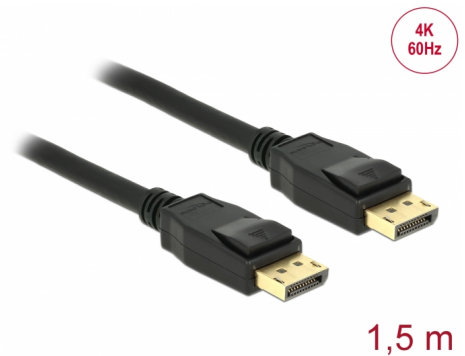

Delock Cable DisplayPort 1.2 macho > DisplayPort macho 4K 60 Hz 1,5 m

Descripción

Este cable DisplayPort de Delock se puede utilizar para conectar dispositivos con interfaz DisplayPort, por ejemplo pantallas, proyectores o televisores, o un PC o portátil. El cable triple blindado soporta una resolución de hasta (4K a 60 Hz) Ultra HD y es compatible con Full-HD 1080p.

Número de elemento 85508

EAN: 4043619855087

Pais de origen: China

Paquete: Bolsa de plástico con cremallera

Especificación técnica

- Conectores:
 - 1 x DisplayPort macho de 20 pines >
 - 1 x DisplayPort macho de 20 pines
- Especificación DisplayPort 1.2
- Contacto 20 no conectado
- Valor normalizado del cable: 28 AWG
- Diámetro del cable: aprox. 7,3 mm
- Conductor de cobre
- Cable con apantallamiento triple
- Conectores con contactos dorados
- Transferencia de señales de audio y vídeo
- Velocidades de transferencias de datos de hasta 21,6 Gb/s
- Resolución máxima 3840 x 2160 @ 60 Hz
(depende del sistema y del hardware conectado)
- Color: negro
- Longitud incluido conectores: aprox. 1,5 m

Conector 1:	1 x DisplayPort macho
Conector 2 :	1 x DisplayPort macho

Technical characteristics

Velocidades de transferencias de datos:	21,6 Gb/s
Maximum screen resolution:	3840 x 2160 @ 60 Hz

Physical characteristics

Material de la carcasa:	PVC
Diámetro del cable:	7.3 mm
Acabado del conector:	níquel
Acabado de los pines:	chapado en oro
Conductor material:	copper
Conductor gauge:	28 AWG
Shielding:	triple
Longitud:	1.5 m
Color:	negro