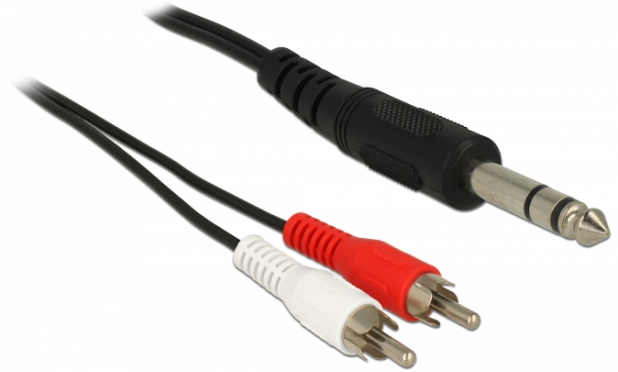

Ljudkabel 6,35 mm stereokontakt hane > 2 x RCA hane 1,5 m

Beskrivning

Denna ljudkabel med stereokontakt från Delock kan användas för t.ex. anslutning av ljudkort till en förstärkare.

Specifikationer

- Anslutning:
1 x 6,35 mm 3 stift stereoljudkontakt, hane >
2 x RCA hane (röd, vit)
- Sladdstorlek: 28 AWG
- Längd inkl. kontakter: ca 1,5 m
- Färg: svart

Systemkrav

- En ledig 6,35 mm stereokontakt
- Två lediga RCA-portar (hona) röd och vit

Paketets innehåll

- Ljudkabel med stereokontakt till RCA

Artikelnummer 85475

EAN: 4043619854752

Ursprungsland: China

Paket: Poly bag

Bilder

Interface

Kontakt 1: 1 x 6.35 mm 3 pin Stereo jack

Kontakt 2: 2 x RCA hane

Physical characteristics

Kabelfärg: svart

Längd: 1.5 m