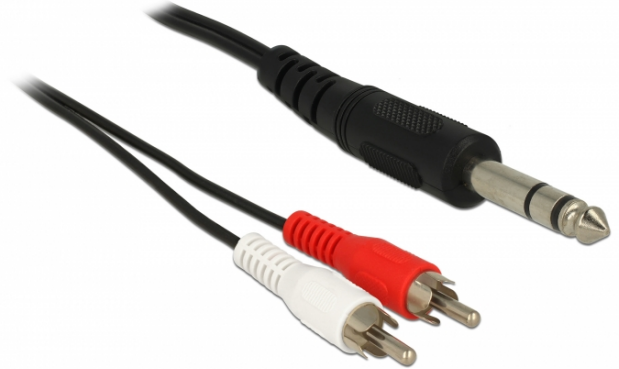

## Cable con conector estéreo de 6,35 mm de audio macho > 2 x RCA macho de 1,5 m

### Descripción

Este cable con conector estéreo de audio de Delock se puede utilizar, por ejemplo, para conectar la tarjeta de sonido a un amplificador.

### Especificación técnica

- Conectores:
  - 1 x Conector macho estéreo de audio de 3 contactos y 6,35 mm >
  - 2 x RCA macho (rojo, blanco)
- Valor normalizado del cable: 28 AWG
- Longitud incluido conectores: aprox. 1,5 m
- Color: negro

### Requisitos del sistema

- Un conector estéreo de 6,35 mm disponible
- Dos puertos hembra RCA disponibles rojo y blanco