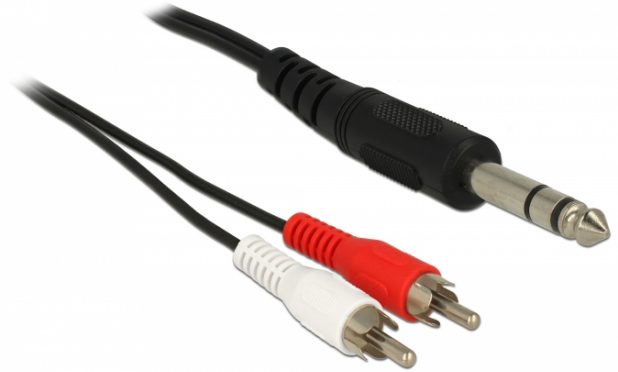

Kabel Audio 6,35 mm Klinkenstecker > 2 x Cinch Stecker 1,5 m

Kurzbeschreibung

Dieses Klinkenkabel von Delock kann z. B. beim Anschluss der Soundkarte an einen Verstärker eingesetzt werden.

Spezifikation

- Anschlüsse:
 - 1 x 6,35 mm 3 Pin Klinkenstecker >
 - 2 x Cinch Stecker (rot, weiß)
- Drahtquerschnitt: 28 AWG
- Länge inkl. Anschlüsse: ca. 1,5 m
- Farbe: schwarz

Systemvoraussetzungen

- Ein freier 6,35 mm Klinkenanschluss
- Zwei freie Cinch Buchsen rot und weiß

Packungsinhalt

- Kabel Audio Klinke zu Cinch

Artikel-Nr. 85475

EAN: 4043619854752

Ursprungsland: China

Verpackung: Poly Bag

Abbildungen

Schnittstelle	
Anschluss 1:	1 x 6,35 mm 3 Pin Klinkenstecker
Anschluss 2:	2 x Cinch Stecker
Physikalische Eigenschaften	
Kabelfarbe:	schwarz
Länge:	1,5 m