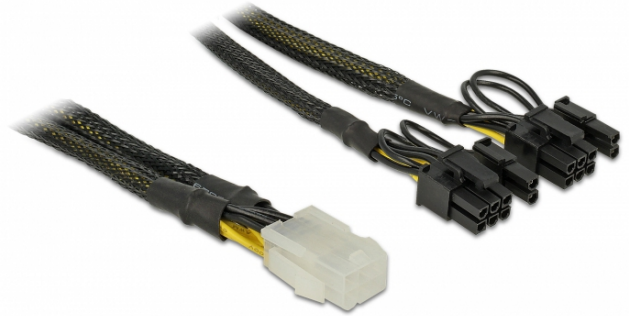

PCI Express kabel napajanja 6-polni ženski > 2 x 8-polni muški 30 cm

Opis

Ovaj kabel napajanja tvrtke Delock može se koristiti za napajanje PCI Express kartica, koje troše mnogo energije i imaju 8-pinski ili 6-pinski priključak napajanja, primjerice grafičke kartice. Uklanjanjem dvaju pinova, oba 8-pinska priključka mogu se promijeniti na 6-pinske PCIe priključke.

ca. 30 cm

Tehnički podaci

- Priključak:
1 x PCI Express, izvor napajanja 6-polni ženski >
2 x PCI Express, izvor napajanja 8-polni (6+2) muški
- Napon: 12 V
- Presjek kabela: 20 AWG
- S najlonskim pletivom
- Duljina zajedno s priključkom: oko 30 cm

Preduvjeti sustava

- Napajanje sa 6-pinskim PCIe priključkom napajanja

Sadržaj pakiranja

- PCIe kabel napajanja

Predmet br. 85455

EAN: 4043619854554

Zemlja podrijetla: China

Pakiranje: Plastična vrećica sa zip zatvaračem

Slike

Interface	
priključak:	1 x 6 pin female 2 x 8-pinski muški
Physical characteristics	
Cable length incl. connector:	30 cm
Conductor gauge:	20 AWG