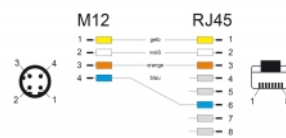

- Categorie clasă: FT2
- Temperatură în stare de funcționare: -20 °C ~ 80 °C
- Clasă de protecție: IP20
- Culoare: apă albastră
- Lungimea incl. conectori: aprox. 3 m

Cerinte de sistem

- Un port M12 mamă disponibil
- Un port RJ45 mamă disponibil

Pachetul contine

- Cablu Patch

Imagini