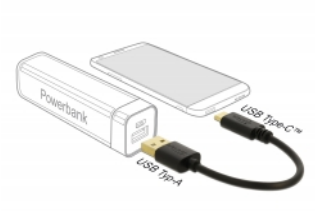

Delock Cable de carga USB Tipo-A a USB Type-C™ de 15 cm

Descripción

Este cable de carga USB extra corto de Delock es particularmente adecuado para cargar teléfonos inteligentes a través de un banco de energía mientras usted se desplaza.

15 cm

Número de elemento 85354

EAN: 4043619853540

Pais de origen: China

Paquete: Bolsa de plástico con cremallera

Detalles técnicos

- Conectores:
 - 1 x USB Tipo-A macho >
 - 1 x USB Type-C™ macho
- Sólo admite la función de carga
- Valor normalizado del cable: 22 AWG
- Resistor: 56 kΩ
- Corriente de salida: hasta 500 mA
- Diámetro del cable: aprox. 3,8 mm
- Contactos bañados en oro
- Color: negro
- Longitud incluido conectores: aprox. 15 cm

Requisitos del sistema

- Fuente de alimentación con un puerto USB Tipo-A gratuito
- Dispositivo con puerto USB Type-C™

Contenido del paquete

- Cable de carga USB

Image

Interface

Conector 1:	1 x USB Tipo-A macho
Conector 2 :	1 x USB Type-C™ macho

Technical characteristics

Maximum current:	500 mA
------------------	--------

Physical characteristics

Acabado de los pines:	chapado en oro
Conductor gauge:	22 AWG
Longitud:	15 cm
Color:	negro