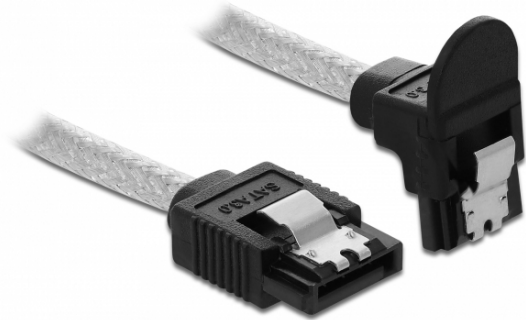

SATA 6 Gb/s kábel egyenes - lefelé 90fok 70 cm áttetsző

Leírás

Ez a Delock SATA-kábel különféle SATA-eszközök, például merevlemezek, vezérlőkártyák vagy Flash-memóriák belső csatlakoztatását teszi lehetővé. A kábel megfelel a legújabb szabvány előírásainak, és akár 6 Gb/s adatátviteli sebességet biztosít. Visszafelé kompatibilis a korábbi SATA-verziókkal, azonban kizárólag az adott átviteli sebességet teszi lehetővé. Ha a kábelt egy merevlemezhez csatlakoztatja, a kábelt lefelé tudja elvezetni. A csatlakozókon lévő fémkapcsoknak köszönhetően a kábel megbízhatóan rögzíthető.

70 cm

Műszaki adatok

- Csatlakozó:
 - 1 x 7 érintkezős SATA 6 Gb/s hüvely egyenes >
 - 1 x 7 érintkezős SATA 6 Gb/s hüvely, lefelé néző csatlakozódugóval
- Fémkapcsokkal
- Akár 6 Gb/s sebességű adatátvitel
- Lefele kompatibilis SATA 1,5 Gb/s és 3 Gb/s
- Kábel vastagsága: 26 AWG
- Kábelátmérő: kb. 4,4 mm
- Szín: áttetsző
- Hosszúság csatlakozó nélkül: kb. 70 cm

Rendszerkövetelmények

- Egy szabad SATA csatlakozó

A csomag tartalma

- SATA kábel

Tételszám 85347

EAN: 4043619853472

Származási hely: China

Csomag: Zárható műanyag tasak

Képek

General	
Műszaki adatok:	SATA 6 Gb/s
Style:	fémkapcsokkal
Interface	
Csatlakozó 1:	1 x 7 érintkezős SATA 6 Gb/s hüvely egyenes
Csatlakozó 2:	1 x 7 érintkezős SATA 6 Gb/s hüvely, lefelé néző csatlakozódugóval
Technical characteristics	
Sebességű adatátvitel:	6 Gb/s
Physical characteristics	
Kábelátmérő:	4,4 mm
Conductor gauge:	26 AWG
Hosszúság:	70 cm
Szín:	áttetsző