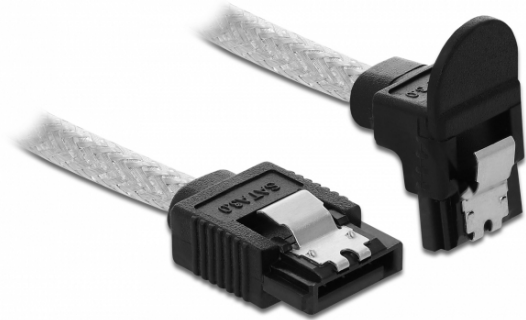

SATA 6 Gb/s kabel rak till nedåtvinklad 70 cm transparent

Beskrivning

Denna SATA-kabel från Delock möjliggör intern anslutning av olika SATA-enheter som t.ex. hårddiskar, kontrollkort eller flash-minnen. Den överensstämmer med den senaste standarden och ger en dataöverföringshastighet på upp till 6 GB/s. Den är bakåtkompatibel med tidigare SATA-versioner, men kan då bara nå respektive överföringshastighet. Vid anslutning av denna kabel till en hårddisk kommer kabeln leda neråt. Metallklämmorna på kontaktorna säkerställer att kabeln klickar säkert på plats.

70 cm

Specifikationer

- Anslutning:
 - 1 x 7-stifts SATA 6 Gb/s hona rak >
 - 1 x 7-stifts SATA 6 Gb/s hona neråtvinklad
- Med metallclips
- Dataöverföringshastighet upp till 6 Gb/s
- Bakåtkompatibel till SATA 1,5 Gb/s och 3 Gb/s
- Sladdstorlek: 26 AWG
- Kabelldiameter: ca. 4,4 mm
- Färg: transparent
- Längd utan kontakter: ca 70 cm

Bilder

General	
Specifikationer:	SATA 6 Gb/s
Style:	med metallclips
Interface	
Kontakt 1:	1 x 7-stifts SATA 6 Gb/s, hona rak
Kontakt 2:	1 x 7-stifts SATA 6 Gb/s, hona neråt vinklad
Technical characteristics	
Dataöverföringshastighet:	6 Gb/s
Physical characteristics	
Kabeldiameter:	4,4 mm
Conductor gauge:	26 AWG
Längd:	70 cm
Färg:	transparent