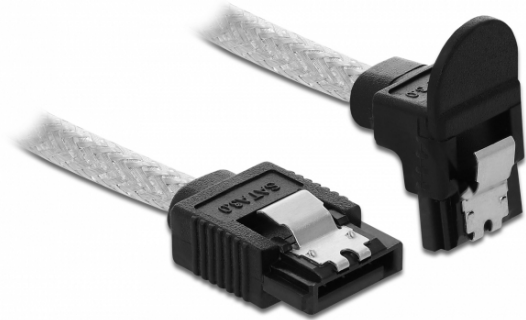

SATA 6 Gb/s kabel ravan do zakrivljen dolje 70 cm transparentna

Opis

Ovaj Delock SATA kabel omogućuje interno povezivanje različitih SATA uređaja, primjerice HDD pogona, kartica kontrolera ili izbrisive memorije. Usklađen je s najnovijim standardom i pruža brzinu prijenosa podataka do 6 Gb/s. Unatrag je kompatibilan s prethodnim SATA verzijama, ali se u tom slučaju može postići samo odgovarajuća brzina prijenosa. Kod povezivanja ovog kabela na HDD pogon, treba ga položiti prema dolje. Metalne kopče na konektorima osiguravaju pouzdano sjedanje kabela na mjesto.

70 cm

Tehnički podaci

- Priključak:
  - 1 x 7-pinski SATA 6 Gb/s, ženski ravan >
  - 1 x 7-pinski SATA 6 Gb/s, ženski kutni prema dolje
- S metalnim spojnicama
- Brzina prijenosa podataka do 6 Gb/s
- Kompatibilno s SATA 1,5 Gb/s i 3 Gb/s
- Presjek kabela: 26 AWG
- Promjer kabela: oko 4,4 mm
- Boja: transparentna
- Duljina bez konektora: oko. 70 cm

Preduvjeti sustava

- Jedan slobodni SATA priključak

Sadržaj pakiranja

- SATA kabel

Predmet br. 85347

EAN: 4043619853472

Zemlja podrijetla: China

Pakiranje: Plastična vrećica sa zip zatvaračem

Slike