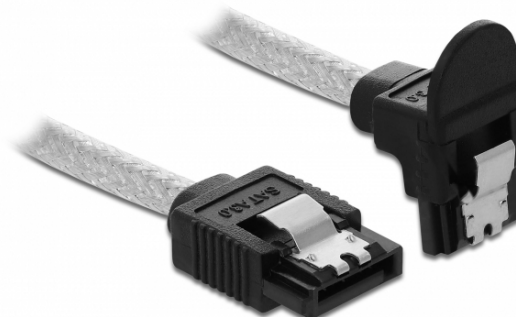

## Cavo SATA 6 Gb/s dritto angolato verso il basso da 70 cm pezzi

### Descrizione

Questo cavo SATA Delock consente il collegamento interno di vari dispositivi SATA, tra cui HDD, schede del controller o memorie Flash. È conforme agli standard più recenti e garantisce una velocità di trasferimento dati fino a 6 Gb/s. È retrocompatibile con precedenti versioni SATA, ma può raggiungere solo la rispettiva velocità di trasferimento. Quando si collega questo cavo ad un HDD, il cavo viene rivolto verso il basso. I clip in metallo sui connettori assicurano che il cavo scatti in posizione in modo affidabile.

### Specifiche

- Connettori:  
1 x SATA 6 Gb/s femmina dritto a 7 pin >  
1 x SATA 6 Gb/s femmina con angolo verso il basso a 7 pin
- Con clip in metallo
- Velocità di trasferimento dati fino a 6 Gb/s
- Retrocompatibile con SATA 1,5 Gb/s e 3 Gb/s
- Sezione dei cavi: 26 AWG
- Diametro cavo: ca. 4,4 mm
- Colore: trasparente
- Lunghezza senza connettori: ca. 70 cm

### Immagini

General	
Specification:	SATA 6 Gb/s
Style:	con clip in metallo
Interface	
Connettore 1:	1 x SATA 6 Gb/s femmina diritto a 7 pin
Connettore 2:	1 x SATA 6 Gb/s 7 Pin receptacle downwards angled
Technical characteristics	
Data transfer rate:	6 Gb/s
Physical characteristics	
Cable diameter:	4,4 mm
Conductor gauge:	26 AWG
Lunghezza:	70 cm
Colour:	trasparente