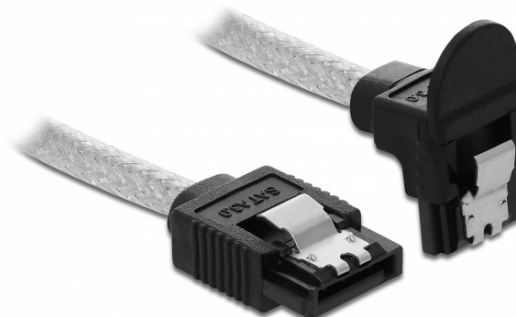

SATA 6 Gb/s Ίσιο καλώδιο με κάτω γωνία 70 εκ. διαφανές

Περιγραφή

Αυτό το καλώδιο SATA από την Delock καθιστά δυνατή την εσωτερική σύνδεση διαφόρων συσκευών SATA, π.χ. δίσκους HDD, κάρτες ελεγκτών ή μνήμες Flash. Είναι συμβατό με το τελευταίο πρότυπο και προσφέρει ρυθμό μεταφοράς δεδομένων έως 6 Gb/s. Είναι συμβατό με τις προηγούμενες εκδόσεις SATA, αλλά σε αυτή την περίπτωση μπορεί να φτάσει την αντίστοιχη ταχύτητα μεταφοράς. Όταν συνδέετε το καλώδιο αυτό σε ένα δίσκο HDD το καλώδιο θα έχει φορά προς τα κάτω. Τα μεταλλικά κλιπ στους συνδέσμους διασφαλίζουν ότι το καλώδιο ασφαλίζει σταθερά στη θέση του.

**70 cm**

Χαρακτηριστικά

- Συνδετήρας:
 - 1 x SATA 6 Gb/s 7 ακροδεκτών, θηλυκό σε ευθεία >
 - 1 x SATA 6 Gb/s 7 ακίδων θηλυκό γωνία προς τα κάτω
- Με μεταλλικά κλιπ
- Ρυθμός μεταφοράς δεδομένων της τάξης των 6 Gb/s
- SATA 1,5 Gb/s και 3 Gb/s συμβατό και με το παλαιότερο
- Μετρητής καλωδίου: 26 AWG
- Διάμετρος καλωδίου: περίπου 4,4 mm
- Χρώμα: διαφανές
- Μήκος χωρίς το σύνδεσμο: περ. 70 cm

Απαιτήσεις συστήματος

- Μία ελεύθερη θύρα SATA

Περιεχόμενα συσκευασίας

- Καλώδιο SATA

Αρ. προϊόντος 85347

EAN: 4043619853472

Χώρα προέλευσης: China

Συσκευασία: Τσαντάκι με φερμουάρ

Εικόνες

General	
Προδιαγραφές:	SATA 6 Gb/s
Style:	με μεταλλικά κλιπ
Interface	
Συνδετήρας 1:	1 x SATA 6 Gb/s 7 ακροδεκτών, θηλυκό σε ευθεία
Συνδετήρας 2:	1 x SATA 6 Gb/s 7 ακίδων θηλυκό γωνία προς τα κάτω
Technical characteristics	
Ρυθμός μεταφοράς δεδομένων:	6 Gb/s
Physical characteristics	
Διάμετρος καλωδίου:	4,4 mm
Conductor gauge:	26 AWG
Μήκος:	70 cm
Χρώμα:	διαφανές