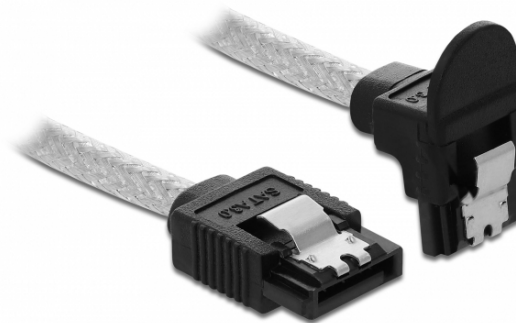

Kabel SATA, 6 Gb/s, přímý na pravouhly dolů, 70 cm, ransparentní

Popis

Tento SATA kabel od Delocku umožňuje interní připojení různých SATA zařízení, např. HDD, karty s řadiči nebo Flash paměti. Vyhovuje poslednímu standardu a poskytuje přenosovou rychlost data ž do 6 Gb/s. Je zpětně kompatibilní s předešlymi SATA verzemi, ale pak může dosáhnout pouze příslušné přenosové rychlosti. Při připojování tohoto kabelu k HDD je kabel vyveden dolů. Kovové spony na konektorech zajišťují, aby kabel spolehlivě zapadl na své místo.

70 cm

Specifikace

- Konektor:
1 x 7 pin SATA 6 Gb/s samice přímý >
1 x 7 pin SATA 6 Gb/s samice pravouhly dolů
- S kovovými sponami
- Rychlost přenosu dat až 6 Gb/s
- Zpětně kompatibilní s SATA 1,5 Gb/s, 3 Gb/s
- Průřez kabelu: 26 AWG
- Průměr kabelu: cca. 4,4 mm
- Barva: transparentní
- Délka bez konektorů: cca. 70 cm

Systémové požadavky

- Volný SATA port

Obsah balení

- SATA kabel

Číslo produktu 85347

EAN: 4043619853472

Země původu: China

Balení: Plastová taška se zipem

Příslušenství

General	
Specifikace:	SATA 6 Gb/s
Style:	s kovovými sponami
Interface	
Konektor 1:	1 x 7 pin SATA 6 Gb/s samice přímý
Konektor 2:	1 x 7 pin SATA 6 Gb/s samice pravouhlý dolů
Technical characteristics	
Rychlost přenosu dat:	6 Gb/s
Physical characteristics	
Průměr kabelu:	4,4 mm
Conductor gauge:	26 AWG
Délka:	70 cm
Barva:	transparentní