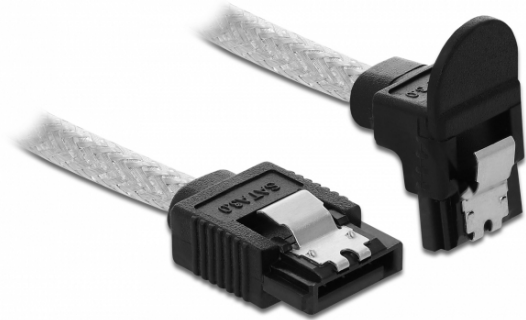

SATA 6 Gb/s kábel egyenes - lefelé 90fok 50 cm áttetsző

Leírás

Ez a Delock SATA-kábel különféle SATA-eszközök, például merevlemezek, vezérlőkártyák vagy Flash-memóriák belső csatlakoztatását teszi lehetővé. A kábel megfelel a legújabb szabvány előírásainak, és akár 6 Gb/s adatátviteli sebességet biztosít. Visszafelé kompatibilis a korábbi SATA-verziókkal, azonban kizárólag az adott átviteli sebességet teszi lehetővé. Ha a kábelt egy merevlemezhez csatlakoztatja, a kábelt lefelé tudja elvezetni. A csatlakozókon lévő fémkapcsoknak köszönhetően a kábel megbízhatóan rögzíthető.

**50 cm**

Műszaki adatok

- Csatlakozó:
 - 1 x 7 érintkezős SATA 6 Gb/s hüvely egyenes >
 - 1 x 7 érintkezős SATA 6 Gb/s hüvely, lefelé néző csatlakozódugóval
- Fémkapcsokkal
- Akár 6 Gb/s sebességű adatátvitel
- Lefele kompatibilis SATA 1,5 Gb/s és 3 Gb/s
- Kábel vastagsága: 26 AWG
- Kábelátmérő: kb. 4,4 mm
- Szín: áttetsző
- Hosszúság csatlakozó nélkül: kb. 50 cm

Rendszerkövetelmények

- Egy szabad SATA csatlakozó

A csomag tartalma

- SATA kábel

Tételszám 85346

EAN: 4043619853465

Szarmazási hely: China

Csomag: Zárható műanyag tasak

Képek

General	
Műszaki adatok:	SATA 6 Gb/s
Style:	fémkapcsokkal
Interface	
Csatlakozó 1:	1 x 7 érintkezős SATA 6 Gb/s hüvely egyenes
Csatlakozó 2:	1 x 7 érintkezős SATA 6 Gb/s hüvely, lefelé néző csatlakozódugóval
Technical characteristics	
Sebességű adatátvitel:	6 Gb/s
Physical characteristics	
Kábelátmérő:	4,4 mm
Conductor gauge:	26 AWG
Hosszúság:	50 cm
Szín:	áttetsző