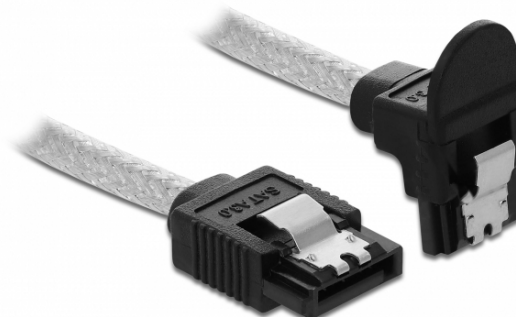

## Cavo SATA 6 Gb/s dritto angolato verso il basso da 30 cm pezzi

### Descrizione

Questo cavo SATA Delock consente il collegamento interno di vari dispositivi SATA, tra cui HDD, schede del controller o memorie Flash. È conforme agli standard più recenti e garantisce una velocità di trasferimento dati fino a 6 Gb/s. È retrocompatibile con precedenti versioni SATA, ma può raggiungere solo la rispettiva velocità di trasferimento. Quando si collega questo cavo ad un HDD, il cavo viene rivolto verso il basso. I clip in metallo sui connettori assicurano che il cavo scatti in posizione in modo affidabile.

### Specifiche

- Connettori:  
1 x SATA 6 Gb/s femmina dritto a 7 pin >  
1 x SATA 6 Gb/s femmina con angolo verso il basso a 7 pin
- Con clip in metallo
- Velocità di trasferimento dati fino a 6 Gb/s
- Retrocompatibile con SATA 1,5 Gb/s e 3 Gb/s
- Sezione dei cavi: 26 AWG
- Diametro cavo: ca. 4,4 mm
- Colore: trasparente
- Lunghezza senza connettori: ca. 30 cm

### Immagini

General	
Specification:	SATA 6 Gb/s
Style:	con clip in metallo
Interface	
Connettore 1:	1 x SATA 6 Gb/s femmina diritto a 7 pin
Connettore 2:	1 x SATA 6 Gb/s 7 Pin receptacle downwards angled
Technical characteristics	
Data transfer rate:	6 Gb/s
Physical characteristics	
Cable diameter:	4,4 mm
Conductor gauge:	26 AWG
Lunghezza:	30 cm
Colour:	trasparente