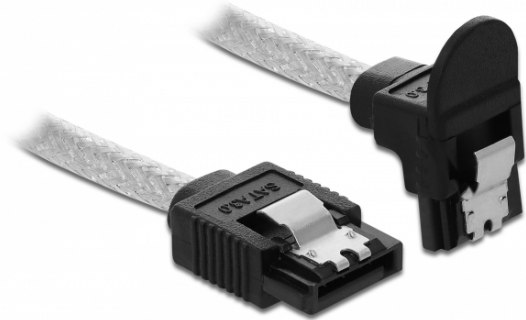

Delock SATA 6 Gb/s kábel egyenes - lefelé 90fok 20 cm áttetsző

Leírás

Ez a Delock SATA-kábel különféle SATA-eszközök, például merevlemezek, vezérlőkártyák vagy Flash-memóriák belső csatlakoztatását teszi lehetővé. A kábel megfelel a legújabb szabvány előírásainak, és akár 6 Gb/s adatátviteli sebességet biztosít. Visszafelé kompatibilis a korábbi SATA-verziókkal, azonban kizárólag az adott átviteli sebességet teszi lehetővé. Ha a kábelt egy merevlemezhez csatlakoztatja, a kábelt lefelé tudja elvezetni. A csatlakozókon lévő fémkapcsoknak köszönhetően a kábel megbízhatóan rögzíthető.

20 cm

Műszaki adatok

- Csatlakozó:
1 x 7 érintkezős SATA 6 Gb/s hüvely egyenes >
1 x 7 érintkezős SATA 6 Gb/s hüvely, lefelé néző csatlakozódugóval
- Fémkapcsokkal
- Akár 6 Gb/s sebességű adatátvitel
- Lefele kompatibilis SATA 1,5 Gb/s és 3 Gb/s
- Kábel vastagsága: 26 AWG
- Kábelátmérő: kb. 4,4 mm
- Szín: áttetsző
- Hosszúság csatlakozó nélkül: kb. 20 cm

Rendszerkövetelmények

- Egy szabad SATA csatlakozó

A csomag tartalma

- SATA kábel

Tételszám 85344

EAN: 4043619853441

Származási hely: China

Csomag: Poly bag

Képek

General	
Műszaki adatok:	SATA 6 Gb/s
Style:	fémkapcsokkal
Interface	
Csatlakozó 1:	1 x 7 érintkezős SATA 6 Gb/s hüvely egyenes
Csatlakozó 2:	1 x 7 érintkezős SATA 6 Gb/s hüvely, lefelé néző csatlakozódugóval
Technical characteristics	
Sebességű adatátvitel:	6 Gb/s
Physical characteristics	
Kábelátmérő:	4,4 mm
Conductor gauge:	26 AWG
Hosszúság:	20 cm
Szín:	áttetsző