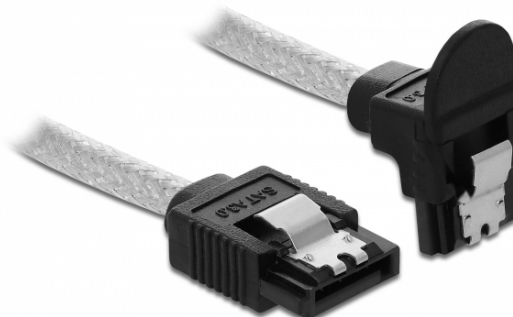

Delock Cablu SATA unghi în jos-drept 6 Gb/s 20 cm, transparent

Descriere scurta

Acest cablu SATA de la Delock permite conectarea internă a diverselor dispozitive SATA, de exemplu hard diskuri, carduri de controlere sau memorii flash. Acesta este conform cu cel mai recent standard și asigură o viteză de transfer al datelor de până la 6 Gb/s. Este retrocompatibil cu versiunile SATA anterioare, însă în acest cazuri va putea atinge numai viteza de transfer maximă a versiunilor respective. Atunci când conectați acest cablu la un hard disk, cablul va fi orientat în jos. Clemele metalice de pe conectori asigură fixarea fiabilă a cablului în poziție.

20 cm

Specificatii

- Conectori:
1 x SATA 6 Gb/s 7 pini mamă, drept >
1 x SATA 6 Gb/s 7 pini mamă, în unghi descendent
- Cu clemele metalice
- Rată de transfer a datelor de până la 6 Gb/s
- Compatibilitate descendentă cu unități SATA la 1,5 Gb/s și la 3 Gb/s
- Grosime cablu: 26 AWG
- Diametru cablu: ca. 4,4 mm
- Culoare: transparentă
- Lungime fără conectori: cca 20 cm

Cerinte de sistem

- Un port SATA liber

Pachetul contine

- Cablu SATA

Nr. 85344

EAN: 4043619853441

Țara de origine: China

Pachet: Poly bag

Imagini

General	
Specification:	SATA 6 Gb/s
Style:	cu clemele metalice
Interface	
Conector 1:	1 x SATA 6 Gb/s 7 pini, mamă, drept
Conector 2:	1 x SATA 6 Gb/s 7 Pin receptacle downwards angled
Technical characteristics	
Data transfer rate:	6 Gb/s
Physical characteristics	
Cable diameter:	4,4 mm
Conductor gauge:	26 AWG
Lungime:	20 cm
Colour:	transparentă