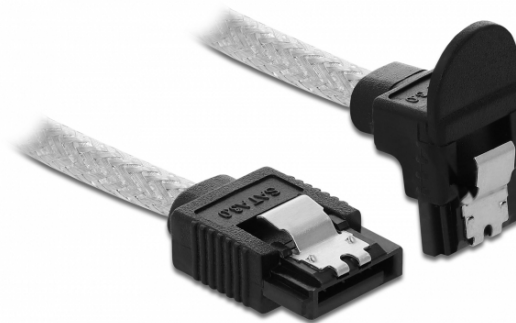

Delock SATA 6 Gb/s Ίσιο καλώδιο με κάτω γωνία 20 εκ. διαφανές

Περιγραφή

Αυτό το καλώδιο SATA από την Delock καθιστά δυνατή την εσωτερική σύνδεση διαφόρων συσκευών SATA, π.χ. δίσκους HDD, κάρτες ελεγκτών ή μνήμες Flash. Είναι συμβατό με το τελευταίο πρότυπο και προσφέρει ρυθμό μεταφοράς δεδομένων έως 6 Gb/s. Είναι συμβατό με τις προηγούμενες εκδόσεις SATA, αλλά σε αυτή την περίπτωση μπορεί να φτάσει την αντίστοιχη ταχύτητα μεταφοράς. Όταν συνδέετε το καλώδιο αυτό σε ένα δίσκο HDD το καλώδιο θα έχει φορά προς τα κάτω. Τα μεταλλικά κλιπ στους συνδέσμους διασφαλίζουν ότι το καλώδιο ασφαλίζει σταθερά στη θέση του.

**20 cm**

Προδιαγραφές

- Συνδετήρας:
 - 1 x SATA 6 Gb/s 7 ακροδεκτών, θηλυκό σε ευθεία >
 - 1 x SATA 6 Gb/s 7 ακίδων θηλυκό γωνία προς τα κάτω
- Με μεταλλικά κλιπ
- Ρυθμός μεταφοράς δεδομένων της τάξης των 6 Gb/s
- SATA 1,5 Gb/s και 3 Gb/s συμβατό και με το παλαιότερο
- Μετρητής καλωδίου: 26 AWG
- Διάμετρος καλωδίου: περίπου 4,4 mm
- Χρώμα: διαφανές
- Μήκος χωρίς το σύνδεσμο: περ. 20 cm

Απαιτήσεις συστήματος

- Μία ελεύθερη θύρα SATA

Περιεχόμενα συσκευασίας

- Καλώδιο SATA

Αρ. προϊόντος 85344

EAN: 4043619853441

Χώρα προέλευσης: China

Συσκευασία: Poly bag

Εικόνες

General	
Tehnički podaci:	SATA 6 Gb/s
Style:	s metalnim spojnicama
Interface	
Priključak 1:	1 x 7-pinski SATA 6 Gb/s, ženski ravan
Priključak 2:	1 x 7-pinski SATA 6 Gb/s, ženski kutni prema dolje
Technical characteristics	
Brzina prijenosa podataka:	6 Gb/s
Physical characteristics	
Promjer kabela:	4,4 mm
Conductor gauge:	26 AWG
Duljina:	20 cm
Boja:	transparentna