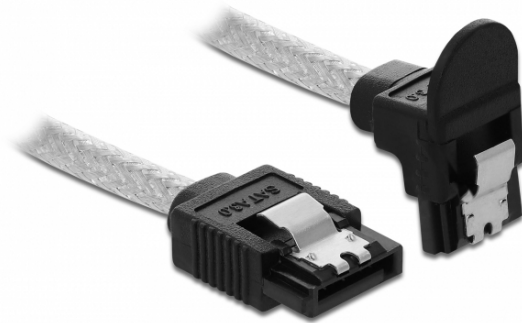

Delock Kabel SATA, 6 Gb/s, přímý na pravoúhlý dolů, 20 cm, ransparentní

Popis

Tento SATA kabel od Delocku umožňuje interní připojení různých SATA zařízení, např. HDD, karty s řadiči nebo Flash paměti. Vyhovuje poslednímu standardu a poskytuje přenosovou rychlost data až do 6 Gb/s. Je zpětně kompatibilní s předešlými SATA verzemi, ale pak může dosáhnout pouze příslušné přenosové rychlosti. Při připojování tohoto kabelu k HDD je kabel vyveden dolů. Kovové spony na konektorech zajišťují, aby kabel spolehlivě zapadl na své místo.

20 cm

Specifikace

- Konektor:
1 x 7 pin SATA 6 Gb/s samice přímý >
1 x 7 pin SATA 6 Gb/s samice pravoúhlý dolů
- S kovovými sponami
- Rychlost přenosu dat až 6 Gb/s
- Zpětně kompatibilní s SATA 1,5 Gb/s, 3 Gb/s
- Průřez kabelu: 26 AWG
- Průměr kabelu: cca. 4,4 mm
- Barva: transparentní
- Délka bez konektorů: cca. 20 cm

Systémové požadavky

- Volný SATA port

Obsah balení

- SATA kabel

Číslo produktu 85344

EAN: 4043619853441

Země původu: China

Balení: Poly bag

Příslušenství

General	
Specifikace:	SATA 6 Gb/s
Style:	s kovovými sponami
Interface	
Konektor 1:	1 x 7 pin SATA 6 Gb/s samice přímý
Konektor 2:	1 x 7 pin SATA 6 Gb/s samice pravouhlý dolů
Technical characteristics	
Rychlost přenosu dat:	6 Gb/s
Physical characteristics	
Průměr kabelu:	4,4 mm
Conductor gauge:	26 AWG
Délka:	20 cm
Barva:	transparentní