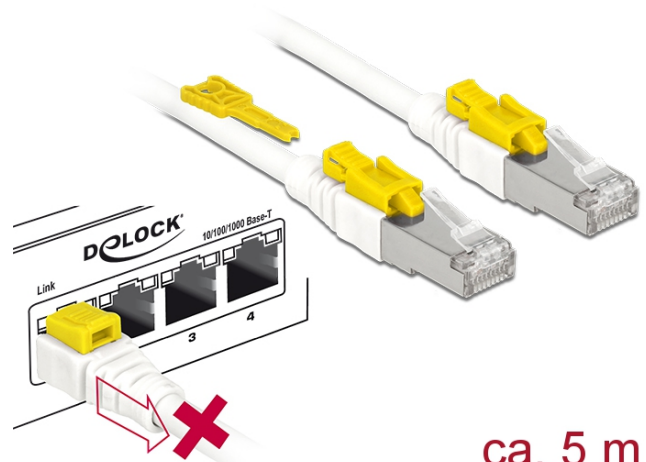

Delock Kabel RJ45 Secure Cat.6A 5 m

Beskrivning

Denna nätverkskabel från Delock används för att koppla samman olika nätverksenheter, som en patchpanel till en switch. Kopplingsdonet kan låsas i RJ45-jacket och kabeln är skyddad mot bortkoppling. Samtidigt är uttaget blockerat och säkrat mot obehörig användning. Detta möjliggör kontroll av fysisk åtkomst till nätverket i säkerhetskritiska områden, t.ex. offentliga platser eller datacentraler. För att öppna locket, krävs det medföljande verktyget.

ca. 5 m

Specifikationer

- Anslutning:
1 x RJ45 hane >
1 x RJ45 hane
- 1:1-anlutning
- Cat.6A specifikation
- Skärmad (S/STP)
- Kopparkabel
- LSOH (halogenfri)
- Sladdstorlek: 26 AWG
- Kabeldiameter: ca. 7 mm
- Färg: vit
- Längd inkl. kontakter: ca 5 m

Systemkrav

- En ledig RJ45-port hona

Paketets innehåll

- Patchkabel
- RJ45 Säkerhetsverktyg

Artikelnummer 85335

EAN: 4043619853359

Ursprungsland: China

Paket: Poly bag

Bilder

General	
Specifikationer:	Cat. 6A
Interface	
Kontakt 1:	1 x RJ45 male
Kontakt 2:	1 x RJ45 hane
Physical characteristics	
Kabelfärg:	vit
Kabeldiameter:	7 mm
Cable length incl. connector:	5 m
Conductor material:	copper
Conductor gauge:	26 AWG
Shielding:	S/STP