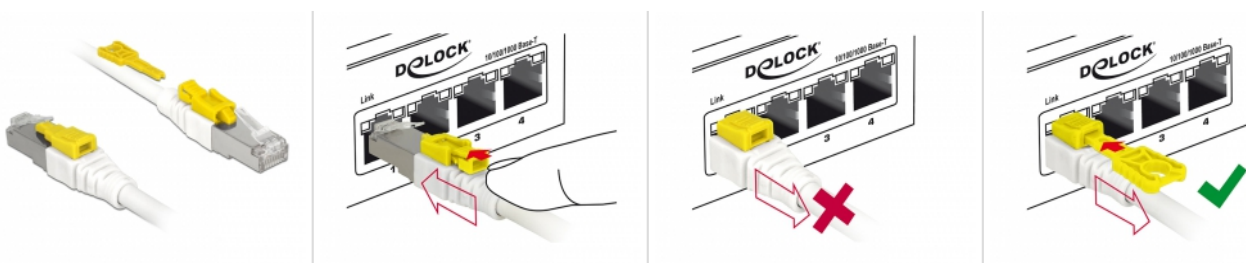

Delock Kabel RJ45 Secure Cat.6A 5 m

Beskrivning

Denna nätverkskabel från Delock används för att koppla samman olika nätverksenheter, som en patchpanel till en switch. Kopplingsdonet kan låsas i RJ45-jacket och kabeln är skyddad mot bortkoppling. Samtidigt är uttaget blockerat och säkrat mot obehörig användning. Detta möjliggör kontroll av fysisk åtkomst till nätverket i säkerhetskritiska områden, t.ex. offentliga platser eller datacentraler. För att öppna locket, krävs det medföljande verktyget.

ca. 5 m

Specifikationer

- Anslutning:
1 x RJ45 hane >
1 x RJ45 hane
- 1:1-anlutning
- Cat.6A specifikation
- Skärmad (S/STP)
- Kopparkabel
- LSOH (halogenfri)
- Sladdstorlek: 26 AWG
- Kabeldiameter: ca. 7 mm
- Färg: vit
- Längd inkl. kontakter: ca 5 m

Systemkrav

- En ledig RJ45-port hona

Paketets innehåll

- Patchkabel
- RJ45 Säkerhetsverktyg

Artikelnummer 85335

EAN: 4043619853359

Ursprungsland: China

Paket: Poly bag

Bilder

General	
Specifikationer:	Cat. 6A
Interface	
Kontakt 1:	1 x RJ45 male
Kontakt 2:	1 x RJ45 hane
Physical characteristics	
Kabelfärg:	vit
Kabeldiameter:	7 mm
Cable length incl. connector:	5 m
Conductor material:	copper
Conductor gauge:	26 AWG
Shielding:	S/STP