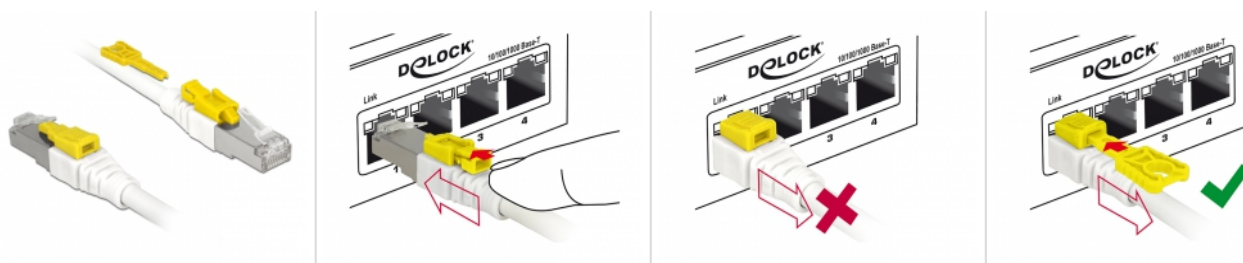

Kabel RJ45 Secure Cat.6A 2 m

Beskrivning

Denna nätverkskabel från Delock används för att koppla samman olika nätverksenheter, som en patchpanel till en switch. Kopplingsdonet kan låsas i RJ45-jacket och kabeln är skyddad mot bortkoppling. Samtidigt är uttaget blockerat och säkrat mot obehörig användning. Detta möjliggör kontroll av fysisk åtkomst till nätverket i säkerhetskritiska områden, t.ex. offentliga platser eller datacentraler. För att öppna locket, krävs det medföljande verktyget.

ca. 2 m

Specifikationer

- Anslutning:
 - 1 x RJ45 hane >
 - 1 x RJ45 hane
- 1:1-anlutning
- Cat.6A specifikation
- Skärmad (S/STP)
- Kopparkabel
- LSOH (halogenfri)
- Sladdstorlek: 26 AWG
- Kabeldiameter: ca. 7 mm
- Färg: vit
- Längd inkl. kontakter: ca 2 m

Systemkrav

- En ledig RJ45-port hona

Paketets innehåll

- Patchkabel
- RJ45 Säkerhetsverktyg

Artikelnummer 85332

EAN: 4043619853328

Ursprungsland: China

Paket: Zippåse

Bilder

General	
Specifikationer:	Cat. 6A
Interface	
Kontakt 1:	1 x RJ45 male
Kontakt 2:	1 x RJ45 hane
Physical characteristics	
Kabelfärg:	vit
Kabeldiameter:	7 mm
Cable length incl. connector:	2 m
Conductor material:	copper
Conductor gauge:	26 AWG
Shielding:	S/STP