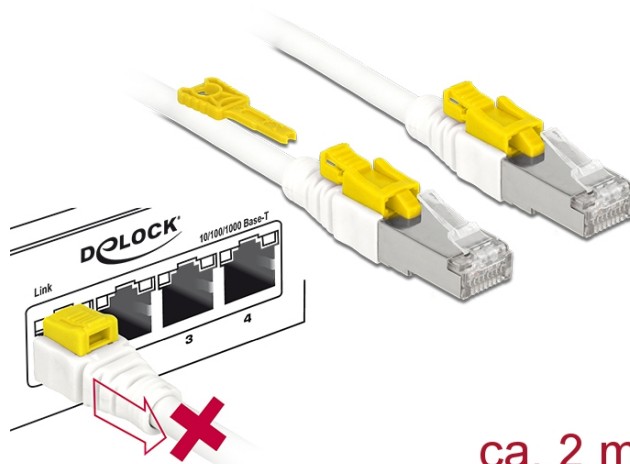

Kabel RJ45 Secure Cat.6A 2 m

Beskrivning

Denna nätverkskabel från Delock används för att koppla samman olika nätverksenheter, som en patchpanel till en switch. Kopplingsdonet kan låsas i RJ45-jacket och kabeln är skyddad mot bortkoppling. Samtidigt är uttaget blockerat och säkrat mot obehörig användning. Detta möjliggör kontroll av fysisk åtkomst till nätverket i säkerhetskritiska områden, t.ex. offentliga platser eller datacentraler. För att öppna locket, krävs det medföljande verktyget.

ca. 2 m

Specifikationer

- Anslutning:
 - 1 x RJ45 hane >
 - 1 x RJ45 hane
- 1:1-anlutning
- Cat.6A specifikation
- Skärmad (S/STP)
- Kopparkabel
- LSOH (halogenfri)
- Sladdstorlek: 26 AWG
- Kabeldiameter: ca. 7 mm
- Färg: vit
- Längd inkl. kontakter: ca 2 m

Systemkrav

- En ledig RJ45-port hona

Paketets innehåll

- Patchkabel
- RJ45 Säkerhetsverktyg

Artikelnummer 85332

EAN: 4043619853328

Ursprungsland: China

Paket: Zippåse

Bilder

General	
Specifikationer:	Cat. 6A
Interface	
Kontakt 1:	1 x RJ45 male
Kontakt 2:	1 x RJ45 hane
Physical characteristics	
Kabelfärg:	vit
Kabeldiameter:	7 mm
Cable length incl. connector:	2 m
Conductor material:	copper
Conductor gauge:	26 AWG
Shielding:	S/STP