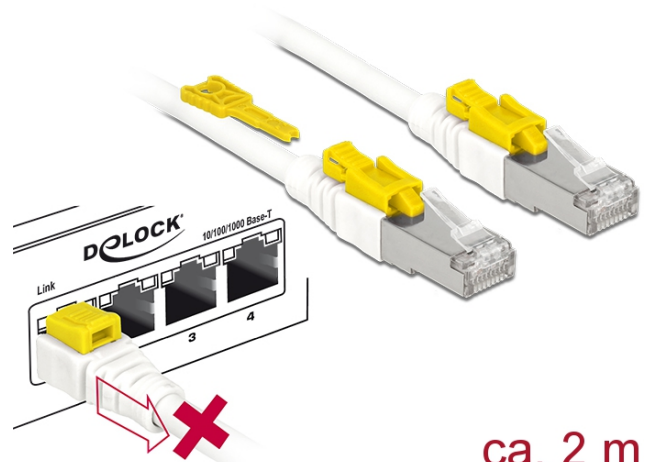

## Kabel RJ45 Secure Cat.6A 2 m

### Opis

Ovaj mrežni kabel tvrtke Delock koristi se za spajanje različitih mrežnih uređaja, kao što je ploča zakrpa na sklopku. Spojnik se može blokirati unutar RJ45 utikača, a kabel je zaštićen od uklanjanja. Istovremeno je blokirana utičnica i zaštićena je od neovlaštenog korištenja. To omogućava kontrolu fizičkog pristupa mreži u sigurnosnim područjima, npr. Na javnim mjestima ili podatkovnim centrima. Kako biste otvorili bravu, potreban je priloženi alat.

### Tehnički podaci

- Priključak:
  - 1 x RJ45 muški >
  - 1 x RJ45 muški
- 1:1 spojeno
- Cat.6A tehnički podaci
- Oklopljen (S/STP)
- Bakreni kabel
- LSOH (bez halogena)
- Presjek kabela: 26 AWG
- Promjer kabela: cca 7 mm
- Boja: bijela
- Duljina zajedno s priključkom: oko 2 m

## Physical characteristics

Boja kabela: bijela

Promjer kabela: 7 mm

Cable length incl. connector: 2 m

Conductor material: copper

Conductor gauge: 26 AWG

Shielding: S/STP