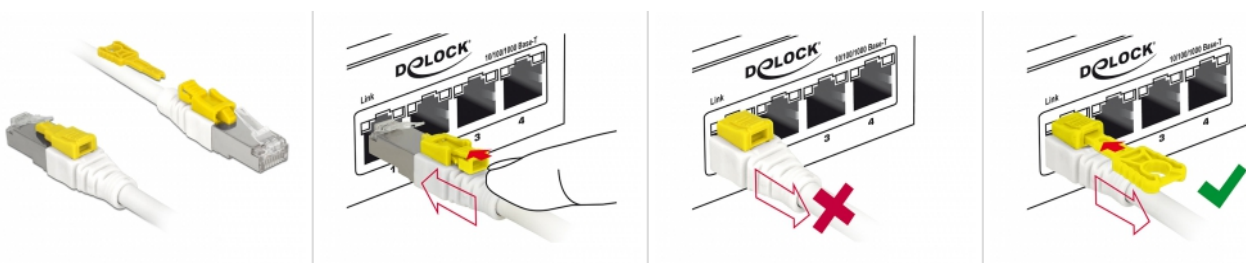

Kabel RJ45 Secure Cat.6A 2 m

Opis

Ovaj mrežni kabel tvrtke Delock koristi se za spajanje različitih mrežnih uređaja, kao što je ploča zakrpa na sklopku. Spojnik se može blokirati unutar RJ45 utikača, a kabel je zaštićen od uklanjanja. Istovremeno je blokirana utičnica i zaštićena je od neovlaštenog korištenja. To omogućava kontrolu fizičkog pristupa mreži u sigurnosnim područjima, npr. Na javnim mjestima ili podatkovnim centrima. Kako biste otvorili bravu, potreban je priloženi alat.

ca. 2 m

Tehnički podaci

- Priključak:
  - 1 x RJ45 muški >
  - 1 x RJ45 muški
- 1:1 spojeno
- Cat.6A tehnički podaci
- Oklopljen (S/STP)
- Bakreni kabel
- LSOH (bez halogena)
- Presjek kabela: 26 AWG
- Promjer kabela: cca 7 mm
- Boja: bijela
- Duljina zajedno s priključkom: oko 2 m

Preduvjeti sustava

- Jedan slobodan RJ45 ženski

Sadržaj pakiranja

- Patch kabel
- RJ45 sigurnosni alat

Predmet br. 85332

EAN: 4043619853328

Zemlja podrijetla: China

Pakiranje: Plastična vrećica sa zip zatvaračem

Slike