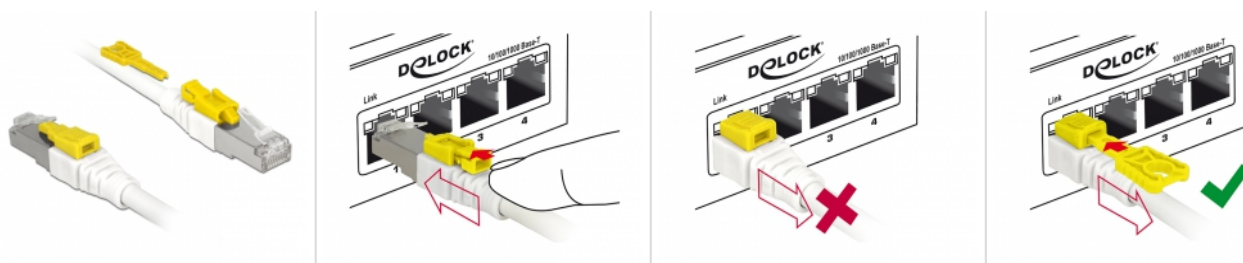

### Περιγραφή

Αυτό το καλώδιο δικτύου της Delock χρησιμοποιείται για σύνδεση διαφορετικών συσκευών ενός δικτύου, όπως έναν πίνακα συνδέσεων με μια διακλάδωση. Η σύνδεση μπορεί να κλειδωθεί στην πρίζα RJ45 και ο καλώδιο προστατεύεται από την αφαίρεση. Ταυτόχρονα η πρίζα είναι μπλοκαρισμένη και ασφαλής από μη εξουσιοδοτημένη χρήση. Αυτό επιτρέπει τον έλεγχο της σωματικής πρόσβασης στο δίκτυο σε περιοχές με προβλήματα ασφαλείας, π.χ. σε δημόσιες τοποθεσίες ή κέντρα δεδομένων. Απαιτείται το συμπεριλαμβανόμενο εργαλείο για άνοιγμα της κλειδαριάς.

### Χαρακτηριστικά

- Συνδετήρας:
  - 1 x αρσενικό RJ45 >
  - 1 x αρσενικό RJ45
- 1:1 συνδέθηκε
- Προδιαγραφές Cat.6A
- Θωρακισμένο (S/STP)
- Καλώδιο από χαλκό
- LS0H (δεν περιέχει αλογόνο)
- Μετρητής καλωδίου: 26 AWG
- Διάμετρος καλωδίου: περίπου 7 mm
- Χρώμα: λευκό
- Μήκος συμπεριλ. συνδέσμου: περ. 2 m

### Απαιτήσεις συστήματος

- Μία ελεύθερη θηλυκή θύρα RJ45

### Εικόνες

General	
Προδιαγραφές:	Cat. 6A
Interface	
Συνδετήρας 1:	1 x RJ45 male
Συνδετήρας 2:	1 x αρσενικό RJ45
Physical characteristics	
Χρώμα καλωδίου:	λευκό
Διάμετρος καλωδίου:	7 mm
Cable length incl. connector:	2 m
Conductor material:	copper
Conductor gauge:	26 AWG
Shielding:	S/STP