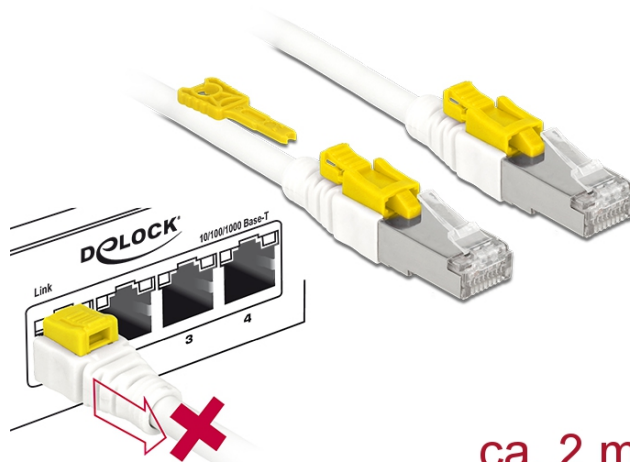

## Καλώδιο RJ45 Secure Cat.6A 2 μ.

### Περιγραφή

Αυτό το καλώδιο δικτύου της Delock χρησιμοποιείται για σύνδεση διαφορετικών συσκευών ενός δικτύου, όπως έναν πίνακα συνδέσεων με μια διακλάδωση. Η σύνδεση μπορεί να κλειδωθεί στην πρίζα RJ45 και ο καλώδιο προστατεύεται από την αφαίρεση. Ταυτόχρονα η πρίζα είναι μπλοκαρισμένη και ασφαλής από μη εξουσιοδοτημένη χρήση. Αυτό επιτρέπει τον έλεγχο της σωματικής πρόσβασης στο δίκτυο σε περιοχές με προβλήματα ασφαλείας, π.χ. σε δημόσιες τοποθεσίες ή κέντρα δεδομένων. Απαιτείται το συμπεριλαμβανόμενο εργαλείο για άνοιγμα της κλειδαριάς.

### Χαρακτηριστικά

- Συνδετήρας:
  - 1 x αρσενικό RJ45 >
  - 1 x αρσενικό RJ45
- 1:1 συνδέθηκε
- Προδιαγραφές Cat.6A
- Θωρακισμένο (S/STP)
- Καλώδιο από χαλκό
- LS0H (δεν περιέχει αλογόνο)
- Μετρητής καλωδίου: 26 AWG
- Διάμετρος καλωδίου: περίπου 7 mm
- Χρώμα: λευκό
- Μήκος συμπεριλ. συνδέσμου: περ. 2 m

### Εικόνες

General	
Προδιαγραφές:	Cat. 6A
Interface	
Συνδετήρας 1:	1 x RJ45 male
Συνδετήρας 2:	1 x αρσενικό RJ45
Physical characteristics	
Χρώμα καλωδίου:	λευκό
Διάμετρος καλωδίου:	7 mm
Cable length incl. connector:	2 m
Conductor material:	copper
Conductor gauge:	26 AWG
Shielding:	S/STP