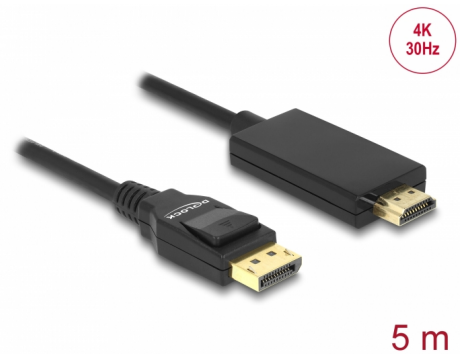

Delock DisplayPort 1.2-kabel hane > High Speed HDMI-A hane passiv 4K 30 Hz 5 m svart

Beskrivning

Denna kabel från Delock möjliggör anslutning mellan enheter, t.ex. en bildskärm med HDMI-kotnakt till ett DisplayPort-gränssnitt.

Artikelnummer 85319

EAN: 4043619853199

Ursprungsland: China

Paket: Zippåse

Specifikationer

- Anslutning:
 - 1 x DisplayPort 20-stift, hane >
 - 1 x High Speed HDMI-A 19-stift, hane
- Kringkretsar: Parade PS8402A
- DisplayPort 1.2a och High Speed HDMI specifikationer
- Passiv kabel (level shifter), endast lämplig för grafikkort med DP++ utmatning
- Signalriktning: DisplayPort-ingång > HDMI-utgång
- Sladdstorlek: 30 AWG
- Kabeldiameter: ca. 6 mm
- Tvinnad parkabel
- Kopparledare
- Guldpläterade kontakter
- Trippelskärmad kabel
- Överför ljud- och videosignaler
- Dataöverföringshastighet upp till 10,2 Gb/s
- Upplösning upp till: 3840 x 2160 @ 30 Hz (beroende på systemet och ansluten maskinvara)
- Färg: svart
- Längd inkl. kontakter: ca. 5 m

Systemkrav

- En ledig DisplayPort DP++-port hona

Paketets innehåll

- DisplayPort till HDMI-kabel

Bilder

General

| | |
|------------------|-------------------------------------|
| Specifikationer: | DisplayPort 1.2a High Speed HDMI |
|------------------|-------------------------------------|

Physical characteristics

| | |
|---------------------|----------------|
| Kabeldiameter: | 6 mm |
| Kontakt slutförd: | guldpläterade |
| Stift slutförda: | guldpläterade |
| Conductor material: | copper |
| Conductor gauge: | 30 AWG |
| Shielding: | trippelskärmad |
| Längd: | 5 m |
| Färg: | svart |