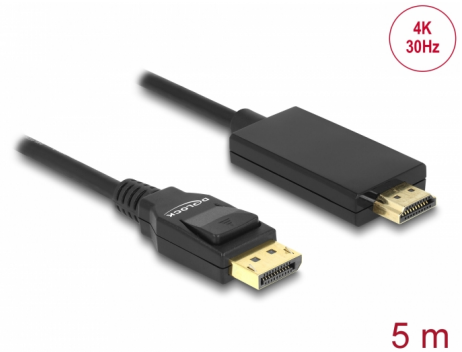

Delock DisplayPort 1.2 kabel muški > High Speed HDMI-A muški pasivni 4K 30 Hz 5 m crno

Opis

Ovaj Delock kabel omogućava vezu između uređaja, npr. monitora s HDMI priključkom na DisplayPort sučelje.

Predmet br. 85319

EAN: 4043619853199

Zemlja podrijetla: China

Pakiranje: Plastična vrećica sa zip zatvaračem

Tehnički podaci

- Priključak:
 - 1 x DisplayPort 20-polni muški >
 - 1 x High Speed HDMI-A 19-polni muški
- Skup čipova: Parade PS8402A
- DisplayPort 1.2a i High Speed HDMI specifikacija
- Pasivni kabel (level shifter) prikladan samo za grafičke kartice s DP++ izlazom
- Detekcija signala: DisplayPort ulaz > HDMI izlaz
- Presjek kabela: 30 AWG
- Promjer kabela: cca 6 mm
- Upleteni kabel
- Bakreni vodič
- Pozlaćeni priključak
- Kabel s trostrukim zaštitnim oklopom
- Prijenos audio i video signala
- Brzina prijenosa podataka do 10,2 Gb/s
- Razlučivost 3840 x 2160 @ 30 Hz (ovisno o sustavu i spojenom hardveru)
- Boja: crno
- Duljina zajedno s priključkom: oko 5 m

Interface

Priključak 1:	1 x DisplayPort muški
Priključak 2:	1 x HDMI-A muški

Technical characteristics

Skup čipova:	Parade PS8402A
Brzina prijenosa podataka:	10,2 Gb/s
Maximum screen resolution:	3840 x 2160 @ 30 Hz

Physical characteristics

Promjer kabela:	6 mm
Površinska zaštite konektora:	pozlaćeni
Površinska zaštita kontakata:	pozlaćeni
Conductor material:	copper
Conductor gauge:	AWG 30
Shielding:	triple
Duljina:	5 m
Boja:	crni