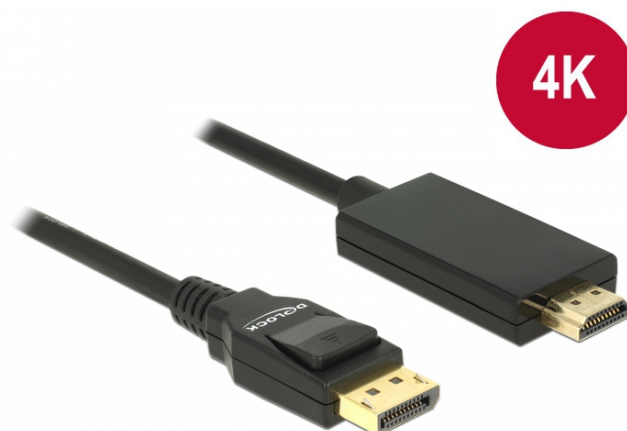

Cavo DisplayPort 1.2 maschio > High Speed HDMI-A maschio passivo 4K 30 Hz 3 m nero

Descrizione

Questo cavo Delock consente il collegamento tra dispositivi, tra cui monitor, con connettore HDMI ad un'interfaccia DisplayPort.

ca. 3 m

Specifiche

- Connettori:
1 x DisplayPort a 20 pin maschio >
1 x High Speed HDMI-A a 19 pin maschio
- Chipset: Parade PS8402A
- DisplayPort 1.2a e High Speed HDMI specifica
- Cavo passivo (level shifter), adatto solo per schede grafiche con uscita DP++
- Direzione segnale: Ingresso DisplayPort > uscita HDMI
- Sezione dei cavi: 30 AWG
- Diametro cavo: ca. 6 mm
- Cavo a doppino incrociato
- Conduttore in rame
- Connettori dorato
- Cavo a schermatura tripla
- Trasferimento di segnali audio e video
- Frequenza di trasferimento dati fino a 10,2 Gb/s
- Risoluzione fino a 3840 x 2160 @ 30 Hz
(a seconda del sistema e dell'hardware collegato)
- Colore: nero
- Lunghezza con connettori: ca. 3 m

Requisiti di sistema

- Un porta DisplayPort DP++ femmina disponibile

Contenuto della confezione

- Cavo da DisplayPort a HDMI

Articolo n. 85318

EAN: 4043619853182

Paese di origine: China

Pacchetto: Sacchetto in plastica con cerniera

Immagini

General	
Specification:	DisplayPort 1.2a High Speed HDMI
Interface	
Connettore 1:	1 x DisplayPort maschio
Connettore 2:	1 x HDMI-A maschio
Technical characteristics	
Chipset:	Parade PS8402A
Data transfer rate:	10,2 Gb/s
Maximum screen resolution:	3840 x 2160 @ 30 Hz
Physical characteristics	
Cable diameter:	6 mm
Connector finishing:	dorato
Pin finishing:	gold-plated
Conductor material:	copper
Conductor gauge:	30 AWG
Shielding:	triple
Lunghezza:	3 m
Colour:	nero