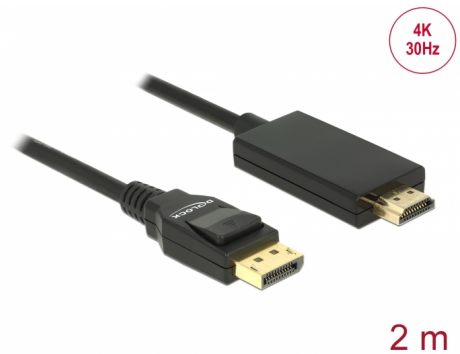

Delock DisplayPort 1.2-kabel hane > High Speed HDMI-A hane passiv 4K 30 Hz 2 m svart

Beskrivning

Denna kabel från Delock möjliggör anslutning mellan enheter, t.ex. en bildskärm med HDMI-kotnakt till ett DisplayPort-gränssnitt.

2 m

Artikelnummer 85317

EAN: 4043619853175

Ursprungsland: China

Paket: Retail Box

Specifikationer

- Anslutning:
 - 1 x DisplayPort 20-stift, hane >
 - 1 x High Speed HDMI-A 19-stift, hane
- Kringkretsar: Parade PS8402A
- DisplayPort 1.2a och High Speed HDMI specifikationer
- Passiv kabel (level shifter), endast lämplig för grafikkort med DP++ utmatning
- Signalriktning: DisplayPort-ingång > HDMI-utgång
- Sladdstorlek: 30 AWG
- Kabeldiameter: ca. 6 mm
- Tvinnad parkabel
- Kopparledare
- Guldpläterade kontakter
- Trippelskärmad kabel
- Överför ljud- och videosignaler
- Dataöverföringshastighet upp till 10,2 Gb/s
- Upplösning upp till: 3840 x 2160 @ 30 Hz (beroende på systemet och ansluten maskinvara)
- Färg: svart
- Längd inkl. kontakter: ca. 2 m

Interface

Kontakt 1:	1 x DisplayPort hane
Kontakt 2:	1 x HDMI-A hane

Technical characteristics

Kringkretsar:	Parade PS8402A
Dataöverföringshastighet:	10,2 Gb/s
Maximum screen resolution:	3840 x 2160 @ 30 Hz

Physical characteristics

Kontakt slutförd:	guldpläterade
Stift slutförda:	guldpläterade
Conductor material:	koppar
Conductor gauge:	30 AWG
Shielding:	trippelskärmad
Längd:	2 m
Färg:	svart