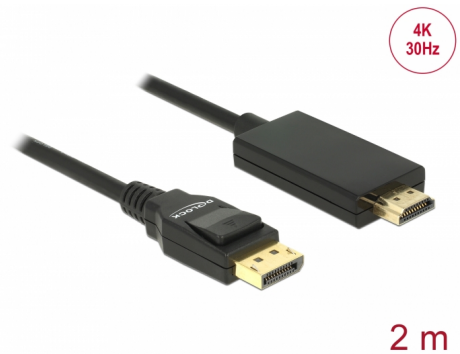

# Delock DisplayPort 1.2-kabel hane > High Speed HDMI-A hane passiv 4K 30 Hz 2 m svart

## Beskrivning

Denna kabel från Delock möjliggör anslutning mellan enheter, t.ex. en bildskärm med HDMI-kotnakt till ett DisplayPort-gränssnitt.

**Artikelnummer 85317**

EAN: 4043619853175

Ursprungsland: China

## Specifikationer

- Anslutning:
  - 1 x DisplayPort 20-stift, hane >
  - 1 x High Speed HDMI-A 19-stift, hane
- Kringkretsar: Parade PS8402A
- DisplayPort 1.2a och High Speed HDMI specifikationer
- Passiv kabel (level shifter), endast lämplig för grafikkort med DP++ utmatning
- Signalriktning: DisplayPort-ingång > HDMI-utgång
- Sladdstorlek: 30 AWG
- Kabeldiameter: ca. 6 mm
- Tvinnad parkabel
- Kopparledare
- Guldpläterade kontakter
- Trippelskärmad kabel
- Överför ljud- och videosignaler
- Dataöverföringshastighet upp till 10,2 Gb/s
- Upplösning upp till: 3840 x 2160 @ 30 Hz (beroende på systemet och ansluten maskinvara)
- Färg: svart
- Längd inkl. kontakter: ca. 2 m