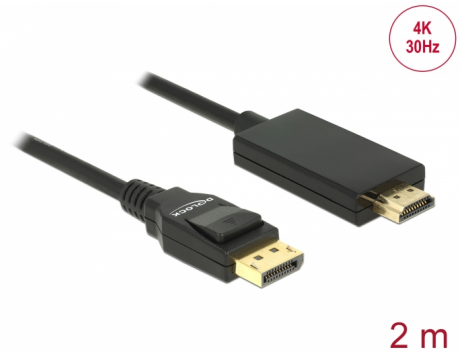

Delock DisplayPort 1.2 kabel muški > High Speed HDMI-A muški pasivni 4K 30 Hz 2 m crno

Opis

Ovaj Delock kabel omogućava vezu između uređaja, npr. monitora s HDMI priključkom na DisplayPort sučelje.

Predmet br. 85317

EAN: 4043619853175

Zemlja podrijetla: China

Pakiranje: Retail Box

Tehnički podaci

- Priključak:
 - 1 x DisplayPort 20-polni muški >
 - 1 x High Speed HDMI-A 19-polni muški
- Skup čipova: Parade PS8402A
- DisplayPort 1.2a i High Speed HDMI specifikacija
- Pasivni kabel (level shifter) prikladan samo za grafičke kartice s DP++ izlazom
- Detekcija signala: DisplayPort ulaz > HDMI izlaz
- Presjek kabela: 30 AWG
- Promjer kabela: cca 6 mm
- Upleteni kabel
- Bakreni vodič
- Pozlaćeni priključak
- Kabel s trostrukim zaštitnim oklopom
- Prijenos audio i video signala
- Brzina prijenosa podataka do 10,2 Gb/s
- Razlučivost 3840 x 2160 @ 30 Hz (ovisno o sustavu i spojenom hardveru)
- Boja: crno
- Duljina zajedno s priključkom: oko 2 m

Interface

Priključak 1:	1 x DisplayPort muški
Priključak 2:	1 x HDMI-A muški

Technical characteristics

Skup čipova:	Parade PS8402A
Brzina prijenosa podataka:	10,2 Gb/s
Maximum screen resolution:	3840 x 2160 @ 30 Hz

Physical characteristics

Površinska zaštite konektora:	pozlaćeni
Površinska zaštita kontakata:	pozlaćeni
Conductor material:	bakar
Conductor gauge:	AWG 30
Shielding:	triple
Duljina:	2 m
Boja:	crne