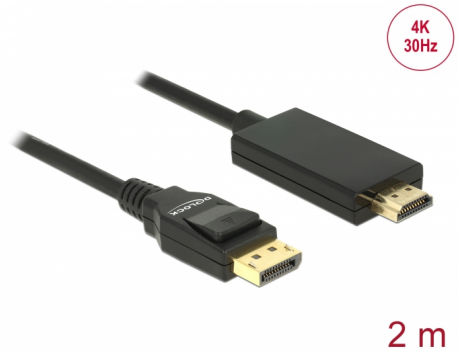

Delock Καλώδιο DisplayPort 1.2 αρσενικό > High Speed HDMI-A αρσενικό Παθητικός 4K 30 Hz 2 m μαύρο

Περιγραφή

Αυτό το καλώδιο από τη Delock επιτρέπει τη σύνδεση μεταξύ συσκευών, π.χ. μιας οθόνης με υποδοχή HDMI σε μια διεπαφή DisplayPort.

2 m

Αρ. προϊόντος 85317

EAN: 4043619853175

Χώρα προέλευσης: China

Συσκευασία: Retail Box

Χαρακτηριστικά

- Συνδετήρας:
 - 1 x DisplayPort 20 ακίδων, θηλυκή >
 - 1 x High Speed HDMI-A 19 ακίδων, θηλυκή
- Chipset: Parade PS8402A
- Προδιαγραφή DisplayPort 1.2a και High Speed HDMI
- Παθητικό καλώδιο (level shifter) κατάλληλος μόνο για κάρτες γραφικών με έξοδο DP++
- Κατεύθυνση σήματος: εισόδου DisplayPort > έξοδος HDMI
- Μετρητής καλωδίου: 30 AWG
- Διάμετρος καλωδίου: περίπου 6 mm
- Καλωδίωση συστραμμένου ζεύγους
- Αγωγός χαλκού
- Επιχρυσωμένο βύσμα
- Τριπλά θωρακισμένο καλώδιο
- Μεταφορά ηχητικών σημάτων και σημάτων βίντεο
- Ρυθμός μεταφοράς δεδομένων της τάξης των 10,2 Gb/s
- Ανάλυση έως και 3840 x 2160 @ 30 Hz (ανάλογα με το σύστημα και το συνδεδεμένο υλικό)
- Χρώμα: μαύρο

Interface

Συνδετήρας 1:	1 x DisplayPort αρσενικό
Συνδετήρας 2:	1 x HDMI-A αρσενικό

Technical characteristics

Chipset:	Parade PS8402A
Ρυθμός μεταφοράς δεδομένων:	10,2 Gb/s
Maximum screen resolution:	3840 x 2160 @ 30 Hz

Physical characteristics

Τελείωμα συνδέσμου:	επιχρυσωμένη
Τελείωμα ακίδας:	επιχρυσωμένη
Conductor material:	χαλκός
Conductor gauge:	30 AWG
Shielding:	triple
Μήκος:	2 m
Χρώμα:	μαύρο