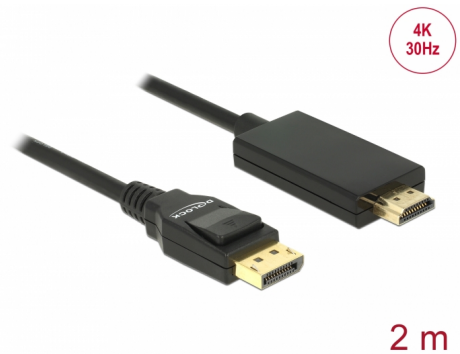

Delock Câble DisplayPort 1.2 mâle > High Speed HDMI-A mâle passif 4K 30 Hz 2 m noir

Description

Ce câble Delock permet la connexion entre des périphériques, tels qu'un moniteur, avec un connecteur HDMI vers une interface DisplayPort.

2 m

N° produit 85317

EAN: 4043619853175

Pays d'origine: China

Emballage: Retail Box

Détails techniques

- Connecteurs :
 - 1 x DisplayPort mâle 20 broches >
 - 1 x High Speed HDMI-A mâle 19 broches
- Chipset : Parade PS8402A
- Spécification DisplayPort 1.2a et High Speed HDMI
- Câble passif (level shifter), uniquement adapté aux cartes graphiques avec sortie DP++
- Sens du signal : Entrée DisplayPort > Sortie HDMI
- Jauge de câble : 30 AWG
- Diamètre du câble : env. 6 mm
- Câblage à paire torsadée
- Conducteur en cuivre
- Connecteur plaqué or
- Câble à triple blindage
- Transfert de signaux audio et vidéo
- Débit de données jusqu'à 10,2 Go/s
- Résolution jusqu'à 3840 x 2160 @ 30 Hz (selon le système et le matériel connecté)
- Couleur : noir
- Longueur, cordon incl. : env. 2 m

Interface

Connecteur 1:	1 x DisplayPort mâle
Connecteur 2:	1 x HDMI-A mâle

Technical characteristics

Chipset:	Parade PS8402A
Débit de données:	10,2 Gb/s
Maximum screen resolution:	3840 x 2160 @ 30 Hz

Physical characteristics

Finition du connecteur:	plaquées or
Finition des broches:	plaquées or
Conductor material:	cuivre
Conductor gauge:	30 AWG
Shielding:	triple
Longueur:	2 m
Couleur:	noir