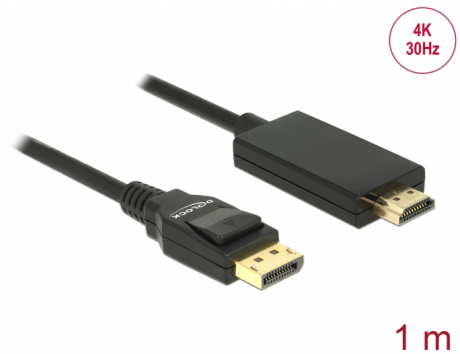

Delock Cablu DisplayPort 1.2 tată > High Speed HDMI-A tată pasiv 4K 30 Hz 1 m negru

Descriere scurta

Acest cablu de la Delock permite conexiunea între dispozitive, de ex., un monitor, cu conector HDMI la o interfață DisplayPort.

1 m

Nr. 85316

EAN: 4043619853168

Țara de origine: China

Pachet: Pungă din plastic
cu închidere tip fermoar

Specification

- Conectori:
 - 1 x DisplayPort cu 20 de pini tată >
 - 1 x High Speed HDMI-A cu 19 de pini tată
- Chipset: Parade PS8402A
- DisplayPort 1.2a și High Speed HDMI specificație
- Cablu pasiv (level shifter), adecvat doar pentru plăci grafice cu ieșire DP++
- Direcție semnal: intrare DisplayPort > ieșire HDMI
- Grosime cablu: 30 AWG
- Diametru cablu: ca. 6 mm
- Cabluri dublu torsadate
- Conductor din cupru
- Conectori placat cu aur
- Cablu cu ecranare triplă
- Transfer al semnalelor audio și video
- Rată de transfer a datelor de până la 10,2 Gb/s
- Rezoluție de până la 3840 x 2160 @ 30 Hz
(în funcție de sistem și de componentele hardware conectate)
- Culoare: negru

Interface

Conector 1:	1 x DisplayPort tată
Conector 2:	1 x HDMI-A tată

Technical characteristics

Chipset:	Parade PS8402A
Data transfer rate:	10,2 Gb/s
Maximum screen resolution:	3840 x 2160 @ 30 Hz

Physical characteristics

Cable diameter:	6 mm
Connector finishing:	placat cu aur
Pin finishing:	gold-plated
Conductor material:	copper
Conductor gauge:	30 AWG
Shielding:	triple
Lungime:	1 m
Colour:	negru