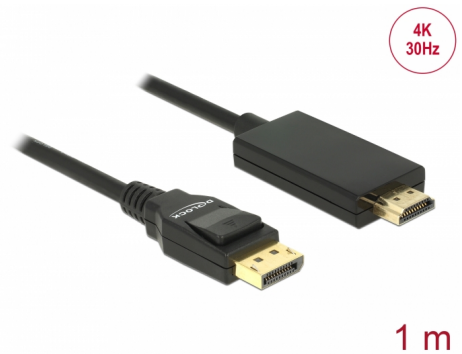

Delock Câble DisplayPort 1.2 mâle > High Speed HDMI-A mâle passif 4K 30 Hz 1 m noir

Description

Ce câble Delock permet la connexion entre des périphériques, tels qu'un moniteur, avec un connecteur HDMI vers une interface DisplayPort.

N° produit 85316

EAN: 4043619853168

Pays d'origine: China

Emballage: Sac polyvalent à fermeture éclair

Spécifications techniques

- Connecteurs :
 - 1 x DisplayPort mâle 20 broches >
 - 1 x High Speed HDMI-A mâle 19 broches
- Chipset : Parade PS8402A
- Spécification DisplayPort 1.2a et High Speed HDMI
- Câble passif (level shifter), uniquement adapté aux cartes graphiques avec sortie DP++
- Sens du signal : Entrée DisplayPort > Sortie HDMI
- Jauge de câble : 30 AWG
- Diamètre du câble : env. 6 mm
- Câblage à paire torsadée
- Conducteur en cuivre
- Connecteur plaqué or
- Câble à triple blindage
- Transfert de signaux audio et vidéo
- Débit de données jusqu'à 10,2 Go/s
- Résolution jusqu'à 3840 x 2160 @ 30 Hz (selon le système et le matériel connecté)
- Couleur : noir

- Longueur, cordon incl. : env. 1 m
-

Configuration système requise

- Un port DisplayPort DP++ femelle libre
-

Contenu de l'emballage

- Câble DisplayPort vers HDMI
-

Image

General

Spécifications techniques:	DisplayPort 1.2a High Speed HDMI
----------------------------	-------------------------------------

Interface

Connecteur 1:	1 x DisplayPort mâle
Connecteur 2:	1 x HDMI-A mâle

Technical characteristics

Chipset:	Parade PS8402A
Débit de données:	10,2 Gb/s
Maximum screen resolution:	3840 x 2160 @ 30 Hz

Physical characteristics