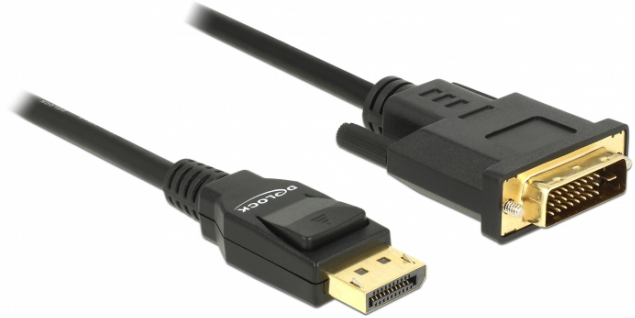

# DisplayPort 1.2 kabel muški > DVI 24+1 muški pasivni 4K 30 Hz 3 m crno

## Opis

Ovaj Delock kabel omogućava vezu između uređaja, npr. monitora s DVI priključkom na DisplayPort sučelje.

ca. 3 m

## Tehnički podaci

- Priključak:
  - 1 x DisplayPort muški >
  - 1 x DVI 24+1 muški sa vijcima
- Skup čipova: Parade PS8402A
- DVI-D (Dual Link), VGA nije spojen
- Podaci za DisplayPort 1.2a
- Pasivni kabel (level shifter) prikladan samo za grafičke kartice s DP++ izlazom
- Detekcija signala: DisplayPort ulaz > DVI izlaz
- Presjek kabela: 30 AWG
- Promjer kabela: oko 6 mm
- Upleteni kabel
- Bakreni vodič
- Pozlaćeni kontakti
- Kabel s trostrukim zaštitnim oklopom
- Brzina prijenosa podataka do 10,2 Gb/s
- Razlučivost 3840 x 2160 @ 30 Hz (ovisno o sustavu i spojenom hardveru)
- Boja: crno
- Duljina bez konektora: oko. 3 m

## Slike

General	
Tehnički podaci:	DisplayPort 1.2a
Interface	
Priključak 1:	1 x DisplayPort muški
Priključak 2:	1 x DVI 24+1 male with screws
Technical characteristics	
Skup čipova:	Parade PS8402A
Brzina prijenosa podataka:	10,2 Gb/s
Maximum screen resolution:	3840 x 2160 @ 30 Hz
Physical characteristics	
Promjer kabela:	6 mm
Površinska zaštite konektora:	pozlaćeni
Površinska zaštita kontakata:	pozlaćeni
Conductor material:	copper
Conductor gauge:	AWG 30
Shielding:	triple
Duljina:	3 m
Boja:	crni