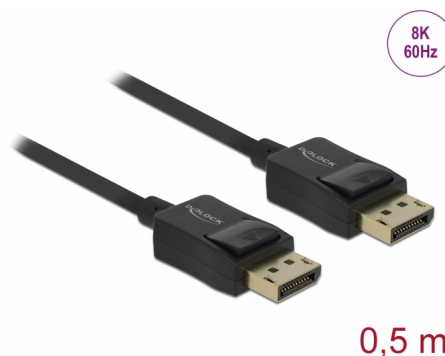

Delock Cavo coassiale DisplayPort 8K 60 Hz 0,5 m

Descrizione

Questo cavo coassiale DisplayPort Delock viene utilizzato per collegare dispositivi con interfaccia DisplayPort, come monitor, proiettori o televisori, a un PC o computer portatile.

Supportando una larghezza di banda massima di 32,4 Gbps, i contenuti possono essere visualizzati rispettivamente in 8K Ultra HD (7680 x 4320 @ 60 Hz).

Suono perfetto

Il cavo a tripla schermatura di alta qualità migliora notevolmente anche la qualità delle trasmissioni audio con una frequenza di campionamento fino a 1536 kHz.

Versatile grazie al materiale dei cavi altamente flessibile

Il cavo è caratterizzato in particolare dal diametro ridotto e dal materiale altamente flessibile che lo rende estremamente semplice da installare.

Articolo n. 85299

EAN: 4043619852994

Paese di origine: China

Pacchetto: Sacchetto in plastica con cerniera

Dettagli tecnici

- Connettori:
 - 1 x DisplayPort maschio >
 - 1 x DisplayPort maschio
- DisplayPort 1.4 specifica
- Retrocompatibile con DisplayPort 1.3, 1.2 e 1.1
- Pin 20 non è collegato
- Tipo di cavo: coassiale
- Diametro cavo: ca. 4,8 mm
- Cavo a schermatura tripla
- Contatti dorati
- Trasferimento di segnali audio e video
- Velocità di trasferimento dati fino a 32,4 Gbps
- Risoluzione fino a:
 - Display con supporto DSC:
 - 7680 x 4320 @ 60 Hz
 - 5120 x 2880 @ 120 Hz