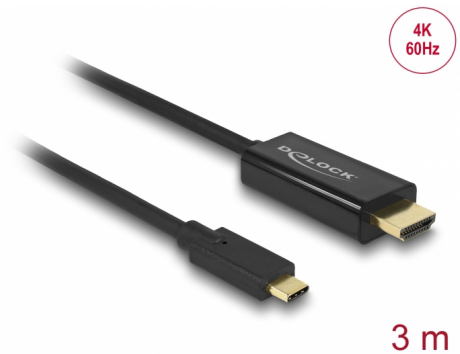

Delock Cablu tată USB Type-C™ > conector tată HDMI (DP Alt Mode) 4K la 60 Hz, de 3 m, negru

Descriere scurta

Acest cablu de la Delock vă permite să conectați un monitor HDMI la un PC sau la un laptop folosind portul USB-C™ sau portul Thunderbolt™ 3, de exemplu al unui dispozitiv MacBook sau Chromebook. Interfața trebuie să accepte modul DisplayPort alternativ.

**Nr. 85292**

EAN: 4043619852925

Țara de origine: China

Pachet: Retail Box

Specification

- Conectori:
 - 1 x USB Type-C™ tată
 - 1 x HDMI tată
- Chipset: Parade PS176 + Cypress
- High Speed HDMI cu Ethernet (HEC) specificație
- Direcție semnal: intrare USB Type-C™ > ieșire HDMI
- Rezoluție de până la 3840 x 2160 @ 60 Hz
(în funcție de sistem și de componentele hardware conectate)
- Transfer al semnalelor audio și video
- Acceptă afișaje 3D
- Acceptă HDCP 1.4 și 2.2
- Magistrală USB alimentată
- Plug & Play
- Conectori: placat cu aur
- Culoare: negru
- Lungime fără conectori: cca 3 m

Interface

Output:	1 x HDMI-A tată
Input:	1 x USB Type-C™ tată

Technical characteristics

Chipset:	Cypress Parade PS176
Maximum screen resolution:	3840 x 2160 @ 60 Hz
Signal transmission:	video audio

Physical characteristics

Cable length:	3 m
Pin finishing:	placat cu aur
Colour:	negru