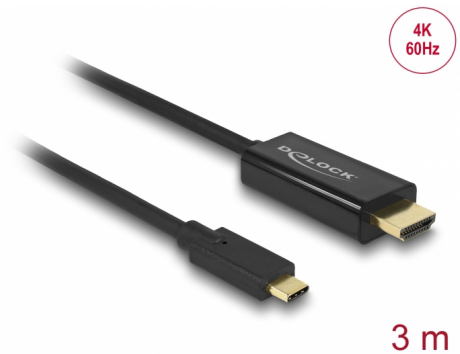

Delock Câble USB Type-C™ mâle > HDMI mâle (Mode DP Alt) 4K 60 Hz 3 m noir

Description

Ce câble Delock permet la connexion d'un moniteur HDMI à un PC ou un ordinateur portable avec un port USB-C™ ou Thunderbolt™ 3, tel qu'un MacBook ou un Chromebook. L'interface doit prendre en charge DisplayPort Alternate Mode.

N° produit 85292

EAN: 4043619852925

Pays d'origine: China

Emballage: Retail Box

Spécifications techniques

- Connecteurs :
 - 1 x USB Type-C™ mâle
 - 1 x HDMI mâle
- Chipset : Parade PS176 + Cypress
- Spécification High Speed HDMI avec Ethernet (HEC)
- Sens du signal : Entrée USB Type-C™ > Sortie HDMI
- Résolution jusqu'à 3840 x 2160 @ 60 Hz (selon le système et le matériel connecté)
- Transfert de signaux audio et vidéo
- Prend en charge les affichages 3D
- Prend en charge HDCP 1.4 et 2.2
- Auto alimenté par le bus USB
- Plug & Play
- Connecteurs : plaqué or
- Couleur : noir
- Longueur sans connecteurs : env. 3 m

Interface

Sortie :	1 x HDMI-A mâle
Entrée :	1 x USB Type-C™ mâle

Technical characteristics

Chipset:	Cypress Parade PS176
Maximum screen resolution:	3840 x 2160 @ 60 Hz
Signal transmission:	vidéo audio

Physical characteristics

Longueur du cordon:	3 m
Finition des broches:	plaquées or
Couleur:	noir