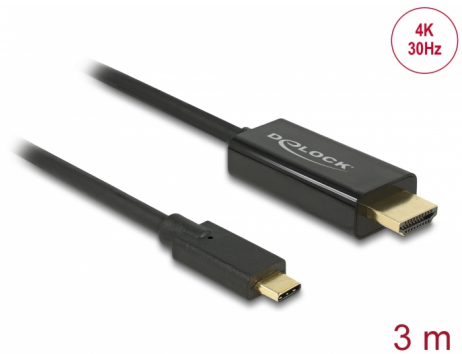

Delock Cablu tată USB Type-C™ > conector tată HDMI (Mod alternativ DP) 4K la 30 Hz, de 3 m, negru

Descriere scurta

Acest cablu de la Delock vă permite să conectați un monitor HDMI la un PC sau la un laptop folosind portul USB-C™ sau portul Thunderbolt™ 3, de exemplu al unui dispozitiv MacBook sau Chromebook. Interfața trebuie să accepte modul DisplayPort alternativ.

**Nr. 85260**

EAN: 4043619852604

Țara de origine: China

Pachet: Retail Box

Specification

- Conectori:
 - 1 x USB Type-C™ tată >
 - 1 x HDMI-A cu 19 pini tată
- Chipset: Parade PS171 + Cypress
- High Speed HDMI cu Ethernet (HEC) specificație
- Direcție semnal: intrare USB Type-C™ > ieșire HDMI
- Rezoluție de până la 3840 x 2160 @ 30 Hz
(în funcție de sistem și de componentele hardware conectate)
- Transfer al semnalelor audio și video
- Acceptă afișaje 3D
- Acceptă HDCP 1.4
- Magistrală USB alimentată
- Plug & Play
- Conectori placat cu aur
- Culoare: negru
- Lungime fără conectori: cca 3 m

Interface

Output:	1 x HDMI-A tată
Input:	1 x USB Type-C™ tată

Technical characteristics

Chipset:	Cypress Parade PS171
Maximum screen resolution:	3840 x 2160 @ 30 Hz
Signal transmission:	video audio

Physical characteristics

Cable length:	3 m
Pin finishing:	placat cu aur
Colour:	negru