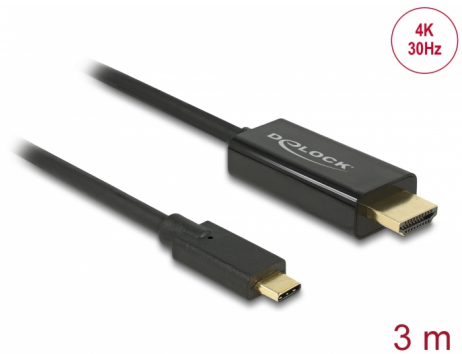

Delock Cablu tată USB Type-C™ > conector tată HDMI (Mod alternativ DP) 4K la 30 Hz, de 3 m, negru

Descriere scurta

Acest cablu de la Delock vă permite să conectați un monitor HDMI la un PC sau la un laptop folosind portul USB-C™ sau portul Thunderbolt™ 3, de exemplu al unui dispozitiv MacBook sau Chromebook. Interfața trebuie să accepte modul DisplayPort alternativ.

**Nr. 85260**

EAN: 4043619852604

Țara de origine: China

Pachet: Retail Box

Detalii tehnice

- Conectori:
 - 1 x USB Type-C™ tată >
 - 1 x HDMI-A cu 19 pini tată
- Chipset: Parade PS171 + Cypress
- High Speed HDMI cu Ethernet (HEC) specificație
- Direcție semnal: intrare USB Type-C™ > ieșire HDMI
- Rezoluție de până la 3840 x 2160 @ 30 Hz
(în funcție de sistem și de componentele hardware conectate)
- Transfer al semnalelor audio și video
- Acceptă afișaje 3D
- Acceptă HDCP 1.4
- Magistrală USB alimentată
- Plug & Play
- Conectori placat cu aur
- Culoare: negru
- Lungime fără conectori: cca 3 m

Interface

Output:	1 x HDMI-A tată
Input:	1 x USB Type-C™ tată

Technical characteristics

Chipset:	Cypress Parade PS171
Maximum screen resolution:	3840 x 2160 @ 30 Hz
Signal transmission:	video audio

Physical characteristics

Cable length:	3 m
Pin finishing:	placat cu aur
Colour:	negru