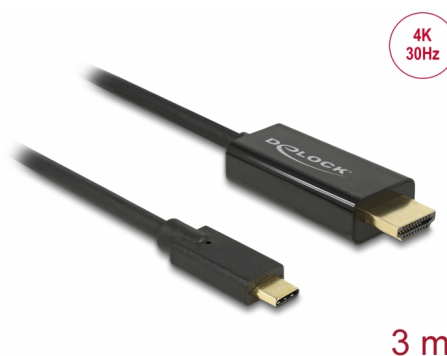

Delock Cavo USB Type-C™ maschio > HDMI maschio (DP Alt Mode) 4K 30 Hz da 3 m nero

Descrizione

Questo cavo Delock consente il collegamento di un monitor HDMI ad un PC o laptop con la porta USB-C™ o Thunderbolt™ 3, quali MacBook o Chromebook. L'interfaccia deve supportare la modalità alternativa DisplayPort.

Articolo n. 85260

EAN: 4043619852604

Paese di origine: China

Pacchetto: Retail Box

Specifiche

- Connettori:
 - 1 x USB Type-C™ maschio >
 - 1 x HDMI-A a 19 pin maschio
- Chipset: Parade PS171 + Cypress
- High Speed HDMI con Ethernet (HEC) specifica
- Direzione segnale: Ingresso USB Type-C™ > uscita HDMI
- Risoluzione fino a 3840 x 2160 @ 30 Hz (a seconda del sistema e dell'hardware collegato)
- Trasferimento di segnali audio e video
- Supporta display 3D
- Supporta HDCP 1.4
- Alimentato da bus USB
- Plug & Play
- Connettori dorato
- Colore: nero
- Lunghezza senza connettori: ca. 3 m

Interface

Output:	1 x HDMI-A maschio
Input:	1 x USB Type-C™ maschio

Technical characteristics

Chipset:	Cypress Parade PS171
Maximum screen resolution:	3840 x 2160 @ 30 Hz
Signal transmission:	video audio

Physical characteristics

Cable length:	3 m
Pin finishing:	dorato
Colour:	nero