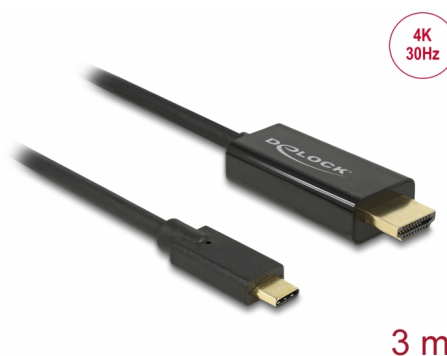

Delock Cavo USB Type-C™ maschio > HDMI maschio (DP Alt Mode) 4K 30 Hz da 3 m nero

Descrizione

Questo cavo Delock consente il collegamento di un monitor HDMI ad un PC o laptop con la porta USB-C™ o Thunderbolt™ 3, quali MacBook o Chromebook. L'interfaccia deve supportare la modalità alternativa DisplayPort.

Articolo n. 85260

EAN: 4043619852604

Paese di origine: China

Pacchetto: Retail Box

Dettagli tecnici

- Connettori:
 - 1 x USB Type-C™ maschio >
 - 1 x HDMI-A a 19 pin maschio
- Chipset: Parade PS171 + Cypress
- High Speed HDMI con Ethernet (HEC) specifica
- Direzione segnale: Ingresso USB Type-C™ > uscita HDMI
- Risoluzione fino a 3840 x 2160 @ 30 Hz (a seconda del sistema e dell'hardware collegato)
- Trasferimento di segnali audio e video
- Supporta display 3D
- Supporta HDCP 1.4
- Alimentato da bus USB
- Plug & Play
- Connettori dorato
- Colore: nero
- Lunghezza senza connettori: ca. 3 m

Interface

Output:	1 x HDMI-A maschio
Input:	1 x USB Type-C™ maschio

Technical characteristics

Chipset:	Cypress Parade PS171
Maximum screen resolution:	3840 x 2160 @ 30 Hz
Signal transmission:	video audio

Physical characteristics

Cable length:	3 m
Pin finishing:	dorado
Colour:	nero