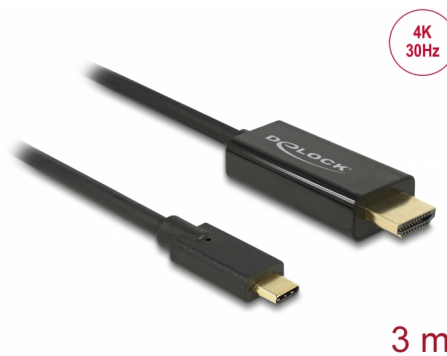

Delock Καλώδιο USB Type-C™ αρσενικό > HDMI αρσενικό (Λειτουργία DP) 4K 30 Hz 3 m μαύρο

Περιγραφή

Αυτό το καλώδιο από την Delock επιτρέπει τη σύνδεση μιας οθόνης HDMI σε έναν Η/Υ ή φορητό υπολογιστή με θύρα USB-C™ ή Thunderbolt™ 3, όπως έναν MacBook ή έναν Chromebook. Η διεπαφή πρέπει να υποστηρίζει την εναλλακτική λειτουργία DisplayPort.

Αρ. προϊόντος 85260

EAN: 4043619852604

Χώρα προέλευσης: China

Συσκευασία: Retail Box

Προδιαγραφές

- Συνδετήρας:
 - 1 x αρσενικό USB Type-C™ >
 - 1 x HDMI-A 19 ακίδων, θηλυκή
- Chipset: Parade PS171 + Cypress
- Προδιαγραφές High Speed HDMI with Ethernet (HEC)
- Κατεύθυνση σήματος: εισόδου USB Type-C™ > έξοδος HDMI
- Ανάλυση έως και 3840 x 2160 @ 30 Hz (ανάλογα με το σύστημα και το συνδεδεμένο υλικό)
- Μεταφορά ηχητικών σημάτων και σημάτων βίντεο
- Υποστηρίζει οθόνες 3D
- Υποστηρίζει HDCP 1.4
- Τροφοδοσία διαύλου USB
- Plug & Play
- Επιχρυσωμένο βύσμα
- Χρώμα: μαύρο
- Μήκος χωρίς το σύνδεσμο: περ. 3 m

Interface

Έξοδος:	1 x HDMI-A αρσενικό
Είσοδος :	1 x USB Type-C™ αρσενικό

Technical characteristics

Chipset:	Cypress Parade PS171
Maximum screen resolution:	3840 x 2160 @ 30 Hz
Signal transmission:	βίντεο ήχου

Physical characteristics

Μήκος καλωδίου:	3 m
Τελείωμα ακίδας:	επιχρυσωμένη
Χρώμα:	μαύρο