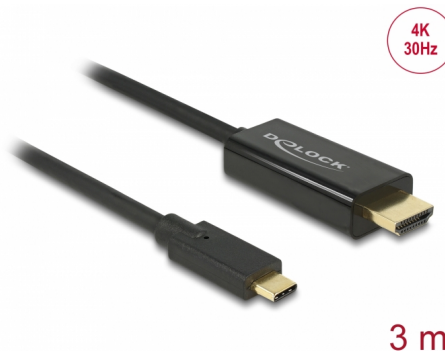

# Delock Καλώδιο USB Type-C™ αρσενικό > HDMI αρσενικό (Λειτουργία DP) 4K 30 Hz 3 m μαύρο

## Περιγραφή

Αυτό το καλώδιο από την Delock επιτρέπει τη σύνδεση μιας οθόνης HDMI σε έναν Η/Υ ή φορητό υπολογιστή με θύρα USB-C™ ή Thunderbolt™ 3, όπως έναν MacBook ή έναν Chromebook. Η διεπαφή πρέπει να υποστηρίζει την εναλλακτική λειτουργία DisplayPort.

## Χαρακτηριστικά

- Συνδετήρας:
  - 1 x αρσενικό USB Type-C™ >
  - 1 x HDMI-A 19 ακίδων, θηλυκή
- Chipset: Parade PS171 + Cypress
- Προδιαγραφές High Speed HDMI with Ethernet (HEC)
- Κατεύθυνση σήματος: εισόδου USB Type-C™ > έξοδος HDMI
- Ανάλυση έως και 3840 x 2160 @ 30 Hz (ανάλογα με το σύστημα και το συνδεδεμένο υλικό)
- Μεταφορά ηχητικών σημάτων και σημάτων βίντεο
- Υποστηρίζει οθόνες 3D
- Υποστηρίζει HDCP 1.4
- Τροφοδοσία διαύλου USB
- Plug & Play
- Επιχρυσωμένο βύσμα
- Χρώμα: μαύρο
- Μήκος χωρίς το σύνδεσμο: περ. 3 m

## Physical characteristics

Μήκος καλωδίου:	3 m
Τελείωμα ακίδας:	επιχρυσωμένη
Χρώμα:	μαύρο