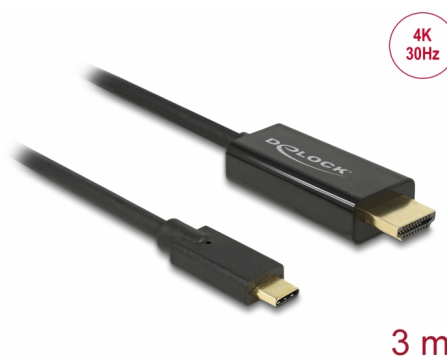

Delock Cable USB Type-C™ macho > HDMI macho (modo alternativo DP) 4K 30 Hz de 3 m negro

Descripción

Este cable de Delock permite conectar un monitor HDMI a un equipo de sobremesa o portátil con un puerto USB-C™ o Thunderbolt™ 3, como un MacBook o Chromebook. La interfaz debe ser compatible con el modo alternativo DisplayPort.

Número de elemento 85260

EAN: 4043619852604

Pais de origen: China

Paquete: Retail Box

Especificación técnica

- Conectores:
 - 1 x USB Type-C™ macho >
 - 1 x HDMI-A macho de 19 contactos
- Conjunto de chips: Parade PS171 + Cypress
- Especificación High Speed HDMI with Ethernet (HEC)
- Dirección de señal: Entrada USB Type-C™ > Salida HDMI
- Resolución máxima 3840 x 2160 @ 30 Hz (depende del sistema y del hardware conectado)
- Transferencia de señales de audio y vídeo
- Admite pantallas 3D
- Compatible con HDCP 1.4
- Alimentación a través del bus USB
- Conectar y listo (Plug & Play)
- Conectores con contactos dorados
- Color: negro
- Longitud sin conectores: aprox. 3 m

Interface

Salida:	1 x HDMI-A macho
Entrada:	1 x USB Type-C™ macho

Technical characteristics

Conjunto de chips:	Cypress Parade PS171
Maximum screen resolution:	3840 x 2160 @ 30 Hz
Signal transmission:	vídeo audio

Physical characteristics

Longitud del cable:	3 m
Acabado de los pines:	chapado en oro
Color:	negro