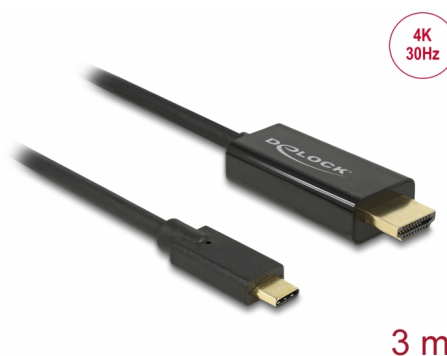

Delock Cable USB Type-C™ macho > HDMI macho (modo alternativo DP) 4K 30 Hz de 3 m negro

Descripción

Este cable de Delock permite conectar un monitor HDMI a un equipo de sobremesa o portátil con un puerto USB-C™ o Thunderbolt™ 3, como un MacBook o Chromebook. La interfaz debe ser compatible con el modo alternativo DisplayPort.

Número de elemento 85260

EAN: 4043619852604

Pais de origen: China

Paquete: Retail Box

Detalles técnicos

- Conectores:
 - 1 x USB Type-C™ macho >
 - 1 x HDMI-A macho de 19 contactos
- Conjunto de chips: Parade PS171 + Cypress
- Especificación High Speed HDMI with Ethernet (HEC)
- Dirección de señal: Entrada USB Type-C™ > Salida HDMI
- Resolución máxima 3840 x 2160 @ 30 Hz (depende del sistema y del hardware conectado)
- Transferencia de señales de audio y vídeo
- Admite pantallas 3D
- Compatible con HDCP 1.4
- Alimentación a través del bus USB
- Conectar y listo (Plug & Play)
- Conectores con contactos dorados
- Color: negro
- Longitud sin conectores: aprox. 3 m

Interface

Salida:	1 x HDMI-A macho
Entrada:	1 x USB Type-C™ macho

Technical characteristics

Conjunto de chips:	Cypress Parade PS171
Maximum screen resolution:	3840 x 2160 @ 30 Hz
Signal transmission:	vídeo audio

Physical characteristics

Longitud del cable:	3 m
Acabado de los pines:	chapado en oro
Color:	negro