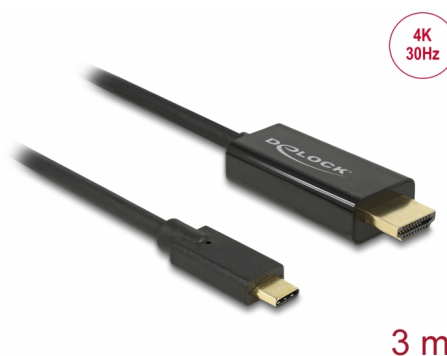

Delock Kabel USB Type-C™ samec > HDMI samec (DP Alt Mód) 4K 30 Hz 3 m černý

Popis

Tento kabel od Delocku umožňuje připojení HDMI monitoru k PC nebo notebooku s portem USB-C™ nebo Thunderbolt™ 3, stejně tak jako MacBooku nebo Chromebooku. Rozhraní musí podporovat DisplayPort Alternativní Mód.

3 m

Číslo produktu 85260

EAN: 4043619852604

Země původu: China

Balení: Kartonová krabice

Specifikace

- Konektor:
 - 1 x USB Type-C™ samec >
 - 1 x HDMI-A 19 pin samec
- Chipset: Parade PS171 + Cypress
- High Speed HDMI with Ethernet (HEC) specifikace
- Směr signálu: USB Type-C™ vstup > HDMI výstup
- Rozlišení až 3840 x 2160 @ 30 Hz (v závislosti an systému a připojeném hardware)
- Přenos audio a video signálu
- Podporuje 3D zobrazení
- Podporuje HDCP 1.4
- USB Bus power
- Plug & Play
- Pozlacené konektory
- Barva: černá
- Délka bez konektorů: cca. 3 m

Interface

Výstup:	1 x HDMI-A samec
Vstup:	1 x USB Type-C™ samec

Technical characteristics

Chipsetem:	Cypress Parade PS171
Maximum screen resolution:	3840 x 2160 @ 30 Hz
Signal transmission:	video audio

Physical characteristics

Délka kabelu:	3 m
Pin s povrchovou úpravou:	pozlacen
Barva:	černá