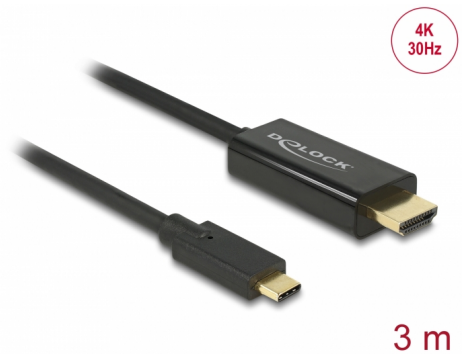

Delock Kabel USB Type-C™ samec > HDMI samec (DP Alt Mód) 4K 30 Hz 3 m černý

Popis

Tento kabel od Delocku umožňuje připojení HDMI monitoru k PC nebo notebooku s portem USB-C™ nebo Thunderbolt™ 3, stejně tak jako MacBooku nebo Chromebooku. Rozhraní musí podporovat DisplayPort Alternativní Mód.

3 m

Číslo produktu 85260

EAN: 4043619852604

Země původu: China

Balení: Kartonová krabice

Technické detaily

- Konektor:
 - 1 x USB Type-C™ samec >
 - 1 x HDMI-A 19 pin samec
- Chipset: Parade PS171 + Cypress
- High Speed HDMI with Ethernet (HEC) specifikace
- Směr signálu: USB Type-C™ vstup > HDMI výstup
- Rozlišení až 3840 x 2160 @ 30 Hz (v závislosti an systému a připojeném hardware)
- Přenos audio a video signálu
- Podporuje 3D zobrazení
- Podporuje HDCP 1.4
- USB Bus power
- Plug & Play
- Pozlacené konektory
- Barva: černá
- Délka bez konektorů: cca. 3 m

Interface

Výstup:	1 x HDMI-A samec
Vstup:	1 x USB Type-C™ samec

Technical characteristics

Chipsetem:	Cypress Parade PS171
Maximum screen resolution:	3840 x 2160 @ 30 Hz
Signal transmission:	video audio

Physical characteristics

Délka kabelu:	3 m
Pin s povrchovou úpravou:	pozlacen
Barva:	černá