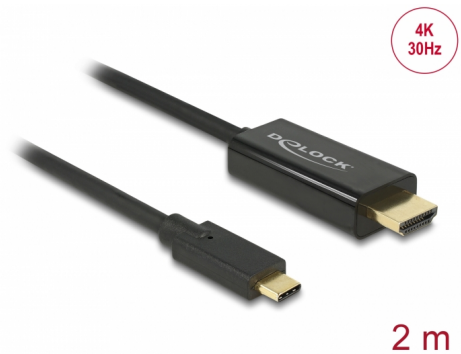

Delock Cablu tată USB Type-C™ > conector tată HDMI (Mod alternativ DP) 4K la 30 Hz, de 2 m, negru

Descriere scurta

Acest cablu de la Delock vă permite să conectați un monitor HDMI la un PC sau la un laptop folosind portul USB-C™ sau portul Thunderbolt™ 3, de exemplu al unui dispozitiv MacBook sau Chromebook. Interfața trebuie să accepte modul DisplayPort alternativ.

**Nr. 85259**

EAN: 4043619852598

Țara de origine: China

Pachet: Retail Box

Specification

- Conectori:
 - 1 x USB Type-C™ tată >
 - 1 x HDMI-A cu 19 pini tată
- Chipset: Parade PS171 + Cypress
- High Speed HDMI cu Ethernet (HEC) specificație
- Direcție semnal: intrare USB Type-C™ > ieșire HDMI
- Rezoluție de până la 3840 x 2160 @ 30 Hz
(în funcție de sistem și de componentele hardware conectate)
- Transfer al semnalelor audio și video
- Acceptă afișaje 3D
- Acceptă HDCP 1.4
- Magistrală USB alimentată
- Plug & Play
- Conectori placat cu aur
- Culoare: negru
- Lungime fără conectori: cca 2 m

Interface

Output:	1 x HDMI-A tată
Input:	1 x USB Type-C™ tată

Technical characteristics

Chipset:	Cypress Parade PS171
Maximum screen resolution:	3840 x 2160 @ 30 Hz
Signal transmission:	video audio

Physical characteristics

Cable length:	2 m
Pin finishing:	placat cu aur
Colour:	negru