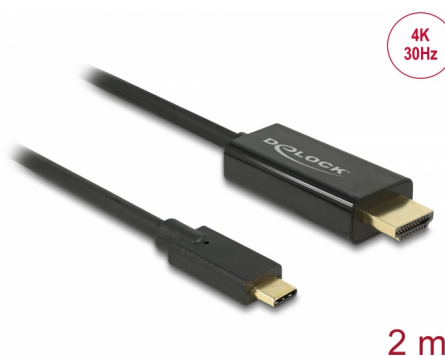

Delock Cavo USB Type-C™ maschio > HDMI maschio (DP Alt Mode) 4K 30 Hz da 2 m nero

Descrizione

Questo cavo Delock consente il collegamento di un monitor HDMI ad un PC o laptop con la porta USB-C™ o Thunderbolt™ 3, quali MacBook o Chromebook. L'interfaccia deve supportare la modalità alternativa DisplayPort.

Articolo n. 85259

EAN: 4043619852598

Paese di origine: China

Pacchetto: Retail Box

Specifiche

- Connettori:
 - 1 x USB Type-C™ maschio >
 - 1 x HDMI-A a 19 pin maschio
- Chipset: Parade PS171 + Cypress
- High Speed HDMI con Ethernet (HEC) specifica
- Direzione segnale: Ingresso USB Type-C™ > uscita HDMI
- Risoluzione fino a 3840 x 2160 @ 30 Hz (a seconda del sistema e dell'hardware collegato)
- Trasferimento di segnali audio e video
- Supporta display 3D
- Supporta HDCP 1.4
- Alimentato da bus USB
- Plug & Play
- Connettori dorato
- Colore: nero
- Lunghezza senza connettori: ca. 2 m

Interface

Output:	1 x HDMI-A maschio
Input:	1 x USB Type-C™ maschio

Technical characteristics

Chipset:	Cypress Parade PS171
Maximum screen resolution:	3840 x 2160 @ 30 Hz
Signal transmission:	video audio

Physical characteristics

Cable length:	2 m
Pin finishing:	dorato
Colour:	nero