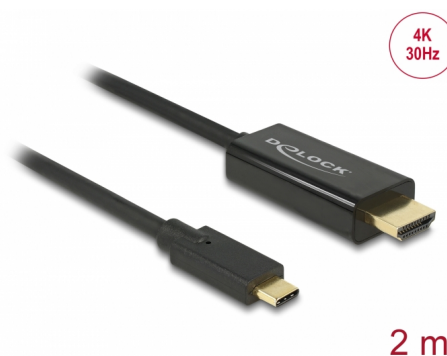

Delock Cable USB Type-C™ macho > HDMI macho (modo alternativo DP) 4K 30 Hz de 2 m negro

Descripción

Este cable de Delock permite conectar un monitor HDMI a un equipo de sobremesa o portátil con un puerto USB-C™ o Thunderbolt™ 3, como un MacBook o Chromebook. La interfaz debe ser compatible con el modo alternativo DisplayPort.

Número de elemento 85259

EAN: 4043619852598

Pais de origen: China

Paquete: Retail Box

Especificación técnica

- Conectores:
 - 1 x USB Type-C™ macho >
 - 1 x HDMI-A macho de 19 contactos
- Conjunto de chips: Parade PS171 + Cypress
- Especificación High Speed HDMI with Ethernet (HEC)
- Dirección de señal: Entrada USB Type-C™ > Salida HDMI
- Resolución máxima 3840 x 2160 @ 30 Hz (depende del sistema y del hardware conectado)
- Transferencia de señales de audio y vídeo
- Admite pantallas 3D
- Compatible con HDCP 1.4
- Alimentación a través del bus USB
- Conectar y listo (Plug & Play)
- Conectores con contactos dorados
- Color: negro
- Longitud sin conectores: aprox. 2 m

Interface

Salida:	1 x HDMI-A macho
Entrada:	1 x USB Type-C™ macho

Technical characteristics

Conjunto de chips:	Cypress Parade PS171
Maximum screen resolution:	3840 x 2160 @ 30 Hz
Signal transmission:	vídeo audio

Physical characteristics

Longitud del cable:	2 m
Acabado de los pines:	chapado en oro
Color:	negro